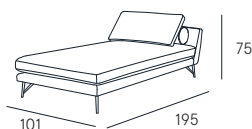

2P
2 seater

180

POLTRONA
Armchair

107

3P MAXI 1BR SX/DX
3 seater maxi raf/laf

250

3P 1BR SX/DX
3 seater raf/laf

220

2P MAXI 1BR SX/DX
2 seater maxi raf/laf

190

2P 1BR SX/DX
2 seater raf/laf

160

CL 1BR SX/DX ABB. 3P MAXI
CL raf/laf fit to 3P maxi

138

CL 1BR SX/DX ABB. 3P
CL raf/laf fit to 3P

123

CL 1BR SX/DX ABB. 2P MAXI
CL raf/laf fit to 2P maxi

108

CL 1BR SX/DX ABB. 2P
CL raf/laf fit to 2P

93

POUF
175x88

88

DORMEUSE

101

Comfort seduta | Poliuretano espanso densità 35

Comfort spalliera | Piuma con poliuretano

Piedi | Metallo H. 17,5 cm

Seduta | H. 46 cm - P. 57 cm

Braccio | H. 74 cm L. 20 cm

Coating | fabric

Seat comfort | Polyurethane density 35