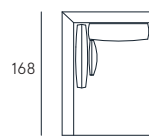

2P
2 seater

180

POLTRONA
Armchair

107

3P MAXI 1BR SX/DX
3 seater maxi raf/laf

250

3P 1BR SX/DX
3 seater raf/laf

220

2P MAXI 1BR SX/DX
2 seater maxi raf/laf

190

2P 1BR SX/DX
2 seater raf/laf

160

CL 1BR SX/DX ABB. 3P MAXI
CL raf/laf fit to 3P maxi

138

CL 1BR SX/DX ABB. 3P
CL raf/laf fit to 3P

123

CL 1BR SX/DX ABB. 2P MAXI
CL raf/laf fit to 2P maxi

108

CL 1BR SX/DX ABB. 2P
CL raf/laf fit to 2P

93

POUF
175x88

88

DORMEUSE

101

Comfort seduta | Poliuretano espanso densità 35

Comfort spalliera | Piuma con poliuretano

Piedi | Metallo H. 17,5 cm

Seduta | H. 46 cm - P. 57 cm

Braccio | H. 74 cm L. 20 cm

Coating | fabric

Seat comfort | Polyurethane density 35