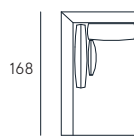

2P
2 seater

180

POLTRONA
Armchair

107

3P MAXI 1BR SX/DX
3 seater maxi raf/laf

250

3P 1BR SX/DX
3 seater raf/laf

220

2P MAXI 1BR SX/DX
2 seater maxi raf/laf

190

2P 1BR SX/DX
2 seater raf/laf

160

CL 1BR SX/DX ABB. 3P MAXI
CL raf/laf fit to 3P maxi

138

CL 1BR SX/DX ABB. 3P
CL raf/laf fit to 3P

123

CL 1BR SX/DX ABB. 2P MAXI
CL raf/laf fit to 2P maxi

108

CL 1BR SX/DX ABB. 2P
CL raf/laf fit to 2P

93

POUF
175x88

88

DORMEUSE

101

Back comfort | Feather with polyurethane

Feet | Metal H. 17,5 cm

Seat | H. 46 cm - D. 47 cm

Arm | H. 74 cm L. 20 cm