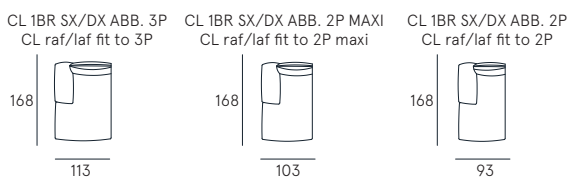

POL. 1BR SX/DX ABB. 3P Armchair raf/laf fit to 3P  
 POL. 1BR SX/DX ABB. 2P MAXI Armchair raf/laf fit to 2P maxi  
 POL. 1BR SX/DX ABB. 2P Armchair raf/laf fit to 2P

DETTAGLI  
Features

SEDUTA CON CINGHIE ELASTICHE  
Seat with elastic belts

**Rivestimento** | pelle / tessuto / sintetico  
**Comfort seduta** | Poliuretano espanso densità 35  
**Comfort spalliera** | Poliuretano espanso  
**Piedi** | Metallo H. 17,5 cm  
**Seduta** | H. 47 cm - P. 58 cm  
**Braccio** | H. 57 cm - L. 29 cm

**Coating** | leather / fabric / synthetic cover  
**Seat comfort** | Polyurethane density 35  
**Back comfort** | Polyurethane  
**Feet** | Metal H. 17,5 cm  
**Seat** | H. 47 cm - D. 58 cm  
**Arm** | H. 57 cm - L. 29 cm