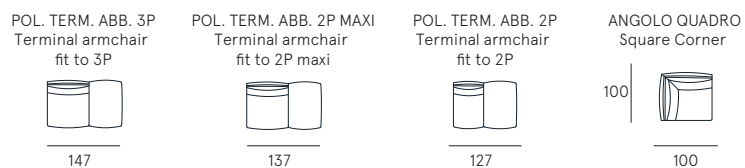

POL. 1BR SX/DX ABB. 3P Armchair raf/laf fit to 3P  
 POL. 1BR SX/DX ABB. 2P MAXI Armchair raf/laf fit to 2P maxi  
 POL. 1BR SX/DX ABB. 2P Armchair raf/laf fit to 2P

DETTAGLI  
Features

SEDUTA CON CINGHIE ELASTICHE  
Seat with elastic belts

**Rivestimento** | pelle / tessuto / sintetico  
**Comfort seduta** | Poliuretano espanso densità 35  
**Comfort spalliera** | Poliuretano espanso  
**Piedi** | Metallo H. 17,5 cm  
**Seduta** | H. 47 cm - P. 58 cm  
**Braccio** | H. 57 cm - L. 29 cm

**Coating** | leather / fabric / synthetic cover  
**Seat comfort** | Polyurethane density 35  
**Back comfort** | Polyurethane  
**Feet** | Metal H. 17,5 cm  
**Seat** | H. 47 cm - D. 58 cm  
**Arm** | H. 57 cm - L. 29 cm