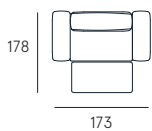

POLTRONA RCL

POLTRONA CON
PANCHETTA ESTRAIBILE

POL. SX/DX RCL

POL. SX/DX CON
PANCHETTA ESTRAIBILE

ANG. TERMINALE SX/DX

MERIDIANA SX/DX

DETTAGLI
Features

POGGIATESTA REGOLABILE
Manual ratchet system

SEDUTA CON MOLLE GRECHE
Seat with no-sag

VARIANTE COLORE PIEDI
Optional feet color

Rivestimento | pelle / sintetico
Comfort seduta | Poliuretano espanso densità 30
Comfort spalliera | Poliuretano espanso
Piedi | Metallo H. 12,5 cm
Seduta | H. 46 cm - P. 57 cm
Braccio | H. 59 cm - L. 26 cm