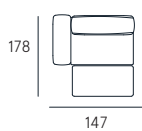

POLTRONA RCL

POLTRONA CON
PANCHETTA ESTRAIBILE

POL. SX/DX RCL

POL. SX/DX CON
PANCHETTA ESTRAIBILE

ANG. TERMINALE SX/DX

MERIDIANA SX/DX

DETTAGLI
Features

POGGIATESTA REGOLABILE
Manual ratchet system

SEDUTA CON MOLLE GRECHE
Seat with no-sag

VARIANTE COLORE PIEDI
Optional feet color

Rivestimento | pelle / sintetico
Comfort seduta | Poliuretano espanso densità 30
Comfort spalliera | Poliuretano espanso
Piedi | Metallo H. 12,5 cm
Seduta | H. 46 cm - P. 57 cm
Braccio | H. 59 cm - L. 26 cm