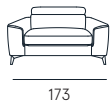

POLTRONA RCL

POLTRONA CON
PANCHETTA ESTRAIBILE

POL. SX/DX RCL

POL. SX/DX CON
PANCHETTA ESTRAIBILE

ANG. TERMINALE SX/DX

MERIDIANA SX/DX

DETTAGLI
Features

POGGIATESTA REGOLABILE
Manual ratchet system

SEDUTA CON MOLLE GRECHE
Seat with no-sag

VARIANTE COLORE PIEDI
Optional feet color

Rivestimento | pelle / sintetico
Comfort seduta | Poliuretano espanso densità 30
Comfort spalliera | Poliuretano espanso
Piedi | Metallo H. 12,5 cm
Seduta | H. 46 cm - P. 57 cm
Braccio | H. 59 cm - L. 26 cm