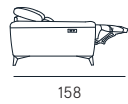

POLTRONA RCL

POLTRONA CON
PANCHETTA ESTRAIBILE

POL. SX/DX RCL

POL. SX/DX CON
PANCHETTA ESTRAIBILE

ANG. TERMINALE SX/DX

MERIDIANA SX/DX

DETTAGLI
Features

POGGIATESTA REGOLABILE
Manual ratchet system

SEDUTA CON MOLLE GRECHE
Seat with no-sag

VARIANTE COLORE PIEDI
Optional feet color

Rivestimento | pelle / sintetico
Comfort seduta | Poliuretano espanso densità 30
Comfort spalliera | Poliuretano espanso
Piedi | Metallo H. 12,5 cm
Seduta | H. 46 cm - P. 57 cm
Braccio | H. 59 cm - L. 26 cm