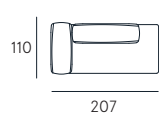

POLTRONA RCL

POLTRONA CON
PANCHETTA ESTRAIBILE

POL. SX/DX RCL

POL. SX/DX CON
PANCHETTA ESTRAIBILE

ANG. TERMINALE SX/DX

MERIDIANA SX/DX

DETTAGLI
Features

POGGIATESTA REGOLABILE
Manual ratchet system

SEDUTA CON MOLLE GRECHE
Seat with no-sag

VARIANTE COLORE PIEDI
Optional feet color

Rivestimento | pelle / sintetico
Comfort seduta | Poliuretano espanso densità 30
Comfort spalliera | Poliuretano espanso
Piedi | Metallo H. 12,5 cm
Seduta | H. 46 cm - P. 57 cm
Braccio | H. 59 cm - L. 26 cm