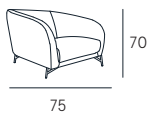

POLTRONA
Armchair

DETTAGLI
Features

SEDUTA CON CINGHIE ELASTICHE
Seat with elastic belts

Rivestimento | pelle / sintetico
Comfort seduta | Poliuretano espanso densità 35
Comfort spalliera | Poliuretano espanso
Piedi | Metallo H. 17,5 cm
Seduta | H. 40 cm - P. 57 cm
Braccio |

Coating | leather / synthetic cover
Seat comfort | Polyurethane density 35
Back comfort | Polyurethane
Feet | Metal H. 17,5 cm
Seat | H. 40 cm - D. 57 cm
Arm |