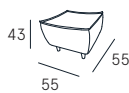

94

77

2 POSTI
2 seater

175

POLTRONA
Armchair

90

POUF
Pouf

43

55

55

DETTAGLI
Features

SEDUTA CON CINGHIE ELASTICHE
Seat with elastic belts

CUCITURA SARTORIALE
Tailoring seam

Rivestimento | pelle
Comfort seduta | Poliuretano espanso densità 35
Comfort spalliera | Poliuretano espanso
Piedi | Legno H. 13 cm
Seduta | H. 48 cm - P. 53 cm
Braccio | H. 72 cm - L. 17 cm

Coating | leather
Seat comfort | Polyurethane density 35
Back comfort | Polyurethane
Feet | Wood H. 13 cm
Seat | H. 48 cm - D. 53 cm
Arm | H. 72 cm - L. 17 cm