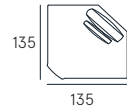

POL. 1BR SX/DX  
Armchair raf/laf

POL. 1BR SX/DX RCL  
Relax armchair raf/laf relax

POL. SB  
Armless chair

POL. SB RCL  
Relax armless chair

ANGOLO QUADRO  
Square corner

DETTAGLI  
Features

SEDUTA CON CINGHIE ELASTICHE  
Seat with elastic belts

**Comfort spalliera** | Poliuretano espanso densità 35

**Piedi** | Metallo H. 11 cm

**Seduta** | H. 44 cm - P. 64/109 cm

**Braccio** | H. 56 cm L. 35 cm

**Coating** | fabric

**Seat comfort** | Polyurethane density 35

**Back comfort** | Polyurethane density 35

**Feet** | Metal H. 11 cm

**Seat** | H. 44 cm - D. 64/109 cm

**Arm** | H. 56 cm L. 35 cm