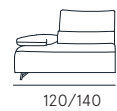

POL. 1BR SX/DX  
Armchair raf/laf

POL. 1BR SX/DX RCL  
Relax armchair raf/laf relax

POL. SB  
Armless chair

POL. SB RCL  
Relax armless chair

ANGOLO QUADRO  
Square corner

DETTAGLI  
Features

SEDUTA CON CINGHIE ELASTICHE  
Seat with elastic belts

POGGIARENI AMOVIBILE  
Removable cushion

SEMI SFODERABILE  
Partial removable cover

VARIANTE COLORE PIEDI  
Available feet color

**Rivestimento** | tessuto

**Comfort seduta** | Poliuretano espanso densità 35

**Comfort spalliera** | Poliuretano espanso densità 35

**Piedi** | Metallo H. 11 cm

**Seduta** | H. 44 cm - P. 64/109 cm

**Braccio** | H. 56 cm L. 35 cm

**Coating** | fabric

**Seat comfort** | Polyurethane density 35

**Back comfort** | Polyurethane density 35

**Feet** | Metal H. 11 cm

**Seat** | H. 44 cm - D. 64/109 cm

**Arm** | H. 56 cm L. 35 cm