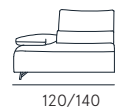

POL. 1BR SX/DX  
Armchair raf/laf

POL. 1BR SX/DX RCL  
Relax armchair raf/laf relax

POL. SB  
Armless chair

POL. SB RCL  
Relax armless chair

ANGOLO QUADRO  
Square corner

DETTAGLI  
Features

SEDUTA CON CINGHIE ELASTICHE  
Seat with elastic belts

POGGIARENI AMOVIBILE  
Removable cushion

SEMI SFODERABILE  
Partial removable cover

VARIANTE COLORE PIEDI  
Available feet color

**Rivestimento** | tessuto

**Comfort seduta** | Poliuretano espanso densità 35

**Comfort spalliera** | Poliuretano espanso densità 35

**Piedi** | Metallo H. 11 cm

**Seduta** | H. 44 cm - P. 64/109 cm

**Braccio** | H. 56 cm L. 35 cm

**Coating** | fabric

**Seat comfort** | Polyurethane density 35

**Back comfort** | Polyurethane density 35

**Feet** | Metal H. 11 cm

**Seat** | H. 44 cm - D. 64/109 cm

**Arm** | H. 56 cm L. 35 cm