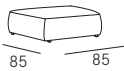

POLTRONA
Armchair

POL. 1BR SX/DX
Armchair raf/laf

POL. SB
Armless chair

POUF
Pouf

DETTAGLI
Features

SEDUTA CON CINGHIE ELASTICHE
Seat with elastic webbing

SFODERABILE
Removable cover

BRACCIO CON SNODO
Arm with joint

SPALLIERA CON SNODO
Backrest with joint

Rivestimento | tessuto
Comfort seduta | Poliuretano espanso densità 35
Comfort spalliera | Fiocco
Piedi | PVC H. 3 cm
Seduta | H. 44 cm - P. 60 cm
Braccio | H. 70/65 cm L. 15 cm

Coating | fabric
Seat comfort | Polyurethane density 35
Back comfort | Flock
Feet | PVC H. 3 cm
Seat | H. 44 cm - D. 60 cm
Arm | H. 70/65 cm - D. 15 cm

COMPOSIZIONI
Composition