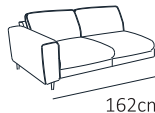

106cm

133cm

H.SEDUTA 48
P. SEDUTA 60

H BRACCIO 61
L BRACCIO 20

cod. 300
3P FISSO

199cm

cod. 301-303

182cm

cod. 384
3P C/2 SLITTE MAN.

199cm

cod. 364/363
3P 1BR. C/2 SLITTE MAN.

182cm

cod. 209
2P MAXI FISSO

179cm

cod. 214-213
2P MAXI 1BR.

162cm

cod. 2A0
2P MAXI C/2 SLITTE MAN.

179cm

cod. 2A7-2A8
2P MAXI 1BR. C/2 SLITTE MAN.

162cm

cod. 200
2P FISSO

159cm

cod. 201-203
2P 1BR.

142cm

cod. 284
2P C/2 SLITTE MAN.

159cm

cod. 264-263
2P 1BR. C/2 SLITTE MAN.

142cm

cod. 381
3P MAXI C/3 SLITTE MAN.

220cm

cod. 350
3P MAXI FISSO

220cm