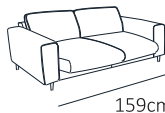

106cm

133cm

H.SEDUTA 48
P. SEDUTA 60

H BRACCIO 61
L BRACCIO 20

cod. 300
3P FISSO

199cm

cod. 301-303

182cm

cod. 384
3P C/2 SLITTE MAN.

199cm

cod. 364/363
3P 1BR. C/2 SLITTE MAN.

182cm

cod. 209
2P MAXI FISSO

179cm

cod. 214-213
2P MAXI 1BR.

162cm

cod. 2A0
2P MAXI C/2 SLITTE MAN.

179cm

cod. 2A7-2A8
2P MAXI 1BR. C/2 SLITTE MAN.

162cm

cod. 200
2P FISSO

159cm

cod. 201-203
2P 1BR.

142cm

cod. 284
2P C/2 SLITTE MAN.

159cm

cod. 264-263
2P 1BR. C/2 SLITTE MAN.

142cm

cod. 381
3P MAXI C/3 SLITTE MAN.

220cm

cod. 350
3P MAXI FISSO

220cm