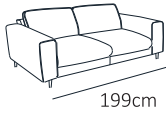

106cm

133cm

H.SEDUTA 48
P. SEDUTA 60

H BRACCIO 61
L BRACCIO 20

cod. 300
3P FISSO

199cm

cod. 301-303

182cm

cod. 384
3P C/2 SLITTE MAN.

199cm

cod. 364/363
3P 1BR. C/2 SLITTE MAN.

182cm

cod. 209
2P MAXI FISSO

179cm

cod. 214-213
2P MAXI 1BR.

162cm

cod. 2A0
2P MAXI C/2 SLITTE MAN.

179cm

cod. 2A7-2A8
2P MAXI 1BR. C/2 SLITTE MAN.

162cm

cod. 200
2P FISSO

159cm

cod. 201-203
2P 1BR.

142cm

Rivestimento | tessuto / sintetico
Comfort seduta | Poliuretano espanso densità 35
Comfort spalliera | Piuma d'oca
Piedi | Metallo H. 4 cm
Seduta | H. 48 cm - P. 60 cm
Braccio | L. 20 cm - H. 61 cm

Coating | fabric / synthetic cover
Seat comfort | Polyurethane density 35
Back comfort | Feather
Feet | Metal H. 4 cm
Seat | H. 48 cm - D. 60 cm
Arm | L. 20 cm - H. 61 cm