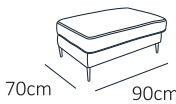

106cm

133cm

H.SEDUTA 48
P. SEDUTA 60

H BRACCIO 61
L BRACCIO 20

cod. 300
3P FISSO

199cm

cod. 301-303

182cm

cod. 284
2P C/2 SLITTE MAN.

159cm

cod. 264-263
2P 1BR. C/2 SLITTE MAN.

142cm

cod. 381
3P MAXI C/3 SLITTE MAN.

220cm

cod. 350
3P MAXI FISSO

220cm

cod. 100
POLT. FISSA.

110cm

cod. 157
POLT. C/SLITTA MAN

110cm

cod. 037
POUF 70x90

70cm

90cm

cod. 501-502
C.L. ABB. 3P

168cm

101cm

cod. 514-515
C.L. ABB. 2P MAXI

168cm

91cm

cod. 504-505
C.L. ABB. 2P

168cm

81cm