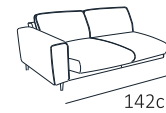

106cm

133cm

H.SEDUTA 48
P. SEDUTA 60

H BRACCIO 61
L BRACCIO 20

cod. 300
3P FISSO

199cm

cod. 301-303

182cm

cod. 384
3P C/2 SLITTE MAN.

199cm

cod. 364/363
3P 1BR. C/2 SLITTE MAN.

182cm

cod. 209
2P MAXI FISSO

179cm

cod. 214-213
2P MAXI 1BR.

162cm

cod. 2A0
2P MAXI C/2 SLITTE MAN.

179cm

cod. 2A7-2A8
2P MAXI 1BR. C/2 SLITTE MAN.

162cm

cod. 200
2P FISSO

159cm

cod. 201-203
2P 1BR.

142cm

cod. 284
2P C/2 SLITTE MAN.

159cm

cod. 264-263
2P 1BR. C/2 SLITTE MAN.

142cm

cod. 381
3P MAXI C/3 SLITTE MAN.

220cm

cod. 350
3P MAXI FISSO

220cm