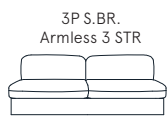

3P S.BR. LETTO
Armless 3 STR SofaBed

182

POLTRONA S.BR. LETTO
Armless Chair SofaBed

92

182

POL. S.BR ABB. 3P S.BR.
Armless chair fit to 3 STR

92

2P MAXI S.BR. LETTO
Armless 2 STR maxi SofaBed

162

COPPIA BRACCI
Arms

28

162

POL. S.BR ABB. 2P MAXI S.BR
Armless chair fit to 2P maxi STR

82

2P S.BR. LETTO
Armless 2 STR SofaBed

142

Comfort seduta | Poliuretano espanso densità 35

Comfort spalliera | Poliuretano

Materasso | Poliuretano espanso densità 25 h.14 cm con rivestimento in cotone non sfoderabile

Seduta | H. 50 cm - P. 58 cm

Braccio | H. 65 cm - L. 28 cm

Seat | H. 50 cm - D. 58 cm

Arm | H. 65 cm - L. 28 cm