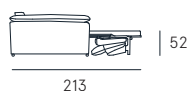

3P S.BR. LETTO
Armless 3 STR SofaBed

182

POLTRONA S.BR. LETTO
Armless Chair SofaBed

92

182

POL. S.BR ABB. 3P S.BR.
Armless chair fit to 3 STR

92

2P MAXI S.BR. LETTO
Armless 2 STR maxi SofaBed

162

COPPIA BRACCI
Arms

28

162

POL. S.BR ABB. 2P MAXI S.BR
Armless chair fit to 2P maxi STR

82

2P S.BR. LETTO
Armless 2 STR SofaBed

142

CL CON E SENZA CONT.
CL With or Without storage

85

142

POL. S.BR ABB. 2P S.BR
Armless chair fit to 2P STR

72

Rivestimento | pelle / tessuto / sintetico

Dettagli | Sistema Letto

Dettagli | Poggiatesta regolabile

Seat | H. 50 cm - D. 58 cm

Arm | H. 65 cm - L. 28 cm