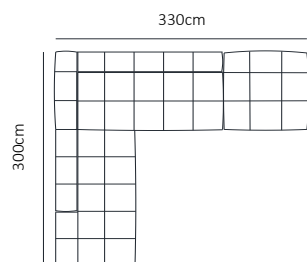

**Braccio** | L. 31 cm

**Coating** | fabric

**Seat comfort** | Polyurethane density 35

**Back comfort** | Polyurethane

**Feet** | PVC H. 3 cm

**Seat** | H. 45 cm - D. 70 cm

**Arm** | L. 31 cm

COMPOSIZIONI  
Composition