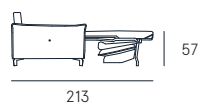

3P S.BR. LETTO  
Armless 3 STR SofaBed

182

POLTRONA S.BR. LETTO  
Armless Chair SofaBed

92

2P MAXI S.BR. LETTO  
Armless 2 STR maxi SofaBed

162

BRACCIO  
Arms

10

2P S.BR. LETTO  
Armless 2 STR SofaBed

142

**Rivestimento** | pelle / tessuto / sintetico  
**Dettagli** | Sistema Letto  
**Comfort seduta** | Poliuretano espanso densità 35  
**Comfort spalliera** | Poliuretano  
**Materasso** | Poliuretano espanso densità 25 h.14 cm  
 con rivestimento in cotone non sfoderabile  
**Seduta** | H. 51 cm - P. 52 cm  
**Braccio** | H. 65 cm - L. 10 cm

**Coating** | leather / fabric / synthetic cover  
**Features** | Bed system  
**Seat comfort** | Polyurethane density 35  
**Back comfort** | Polyurethane  
**Mattress** | Polyurethane density 25 h.14 cm  
 with not removable cotton coating  
**Seat** | H. 51 cm - P. 52 cm  
**Arm** | H. 65 cm - L. 10 cm