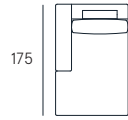

POL. 1BR SX/DX
Armchair raf/laf

105

POL. SB
Armless chair

82

ANGOLO QUADRO
Squared corner

105

POLTRONA
Armchair

128

POUF
pouf

105

POUF
Pouf

85

POUF
Pouf

85

CL 1BR SX/DX
CL raf/laf

105

Piedi | PVC H. 2,5 cm

Seduta | H. 45 cm - P. 60 cm

Braccio | H. 62 cm L. 23 cm

Coating | fabric

Seat comfort | Polyurethane density 35

Back comfort | Feather with polyurethane

Feet | PVC H. 2,5 cm

Seat | H. 45 cm - D. 60 cm

Arm | H. 62 cm L. 23 cm