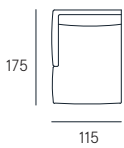

95

CL 1BR SX/DX ABB. 3P MAXI
CL raf/laf fit to 3Str maxi

CL 1BR SX/DX ABB. 3P
CL raf/laf fit to 3Str

CL 1BR SX/DX ABB. 2P MAXI
CL raf/laf fit to 2Str maxi

CL 1BR SX/DX ABB. 2P
CL raf/laf fit to 2Str

ANGOLO QUADRO
Squared corner

POL. TERMINALE ABB. 3P MAXI
Terminal Armchair fit to 3Str maxi

POL. TERMINALE ABB. 3P
Terminal Armchair fit to 3Str

POL. TERMINALE ABB. 2P MAXI
Terminal Armchair fit to 2Str maxi

POL. TERMINALE ABB. 2P
Terminal Armchair fit to 2Str

Piedi | Metallo H. 17,5 cm

Seduta | H. 42 cm - P. 62 cm

Braccio | H. 60 cm L. 5 cm

Coating | fabric

Seat comfort | Polyurethane density 35
Back comfort | Polyurethane density 35

Feet | Metal H. 17,5 cm

Seat | H. 42 cm - D. 62 cm

Arm | H. 60 cm L. 5 cm