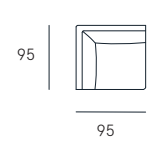

95

CL 1BR SX/DX ABB. 3P MAXI
CL raf/laf fit to 3Str maxi

CL 1BR SX/DX ABB. 3P
CL raf/laf fit to 3Str

CL 1BR SX/DX ABB. 2P MAXI
CL raf/laf fit to 2Str maxi

CL 1BR SX/DX ABB. 2P
CL raf/laf fit to 2Str

ANGOLO QUADRO
Squared corner

POL. TERMINALE ABB. 3P MAXI
Terminal Armchair fit to 3Str maxi

POL. TERMINALE ABB. 3P
Terminal Armchair fit to 3Str

POL. TERMINALE ABB. 2P MAXI
Terminal Armchair fit to 2Str maxi

POL. TERMINALE ABB. 2P
Terminal Armchair fit to 2Str

Piedi | Metallo H. 17,5 cm

Seduta | H. 42 cm - P. 62 cm

Braccio | H. 60 cm L. 5 cm

Coating | fabric

Seat comfort | Polyurethane density 35
Back comfort | Polyurethane density 35

Feet | Metal H. 17,5 cm

Seat | H. 42 cm - D. 62 cm

Arm | H. 60 cm L. 5 cm