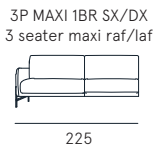

95

CL 1BR SX/DX ABB. 3P MAXI
CL raf/laf fit to 3Str maxi

CL 1BR SX/DX ABB. 3P
CL raf/laf fit to 3Str

CL 1BR SX/DX ABB. 2P MAXI
CL raf/laf fit to 2Str maxi

CL 1BR SX/DX ABB. 2P
CL raf/laf fit to 2Str

ANGOLO QUADRO
Squared corner

POL. TERMINALE ABB. 3P MAXI
Terminal Armchair fit to 3Str maxi

POL. TERMINALE ABB. 3P
Terminal Armchair fit to 3Str

POL. TERMINALE ABB. 2P MAXI
Terminal Armchair fit to 2Str maxi

POL. TERMINALE ABB. 2P
Terminal Armchair fit to 2Str

Piedi | Metallo H. 17,5 cm

Seduta | H. 42 cm - P. 62 cm

Braccio | H. 60 cm L. 5 cm

Coating | fabric

Seat comfort | Polyurethane density 35
Back comfort | Polyurethane density 35

Feet | Metal H. 17,5 cm

Seat | H. 42 cm - D. 62 cm

Arm | H. 60 cm L. 5 cm