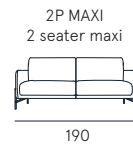

95

CL 1BR SX/DX ABB. 3P MAXI
CL raf/laf fit to 3Str maxi

CL 1BR SX/DX ABB. 3P
CL raf/laf fit to 3Str

CL 1BR SX/DX ABB. 2P MAXI
CL raf/laf fit to 2Str maxi

CL 1BR SX/DX ABB. 2P
CL raf/laf fit to 2Str

ANGOLO QUADRO
Squared corner

POL. TERMINALE ABB. 3P MAXI
Terminal Armchair fit to 3Str maxi

POL. TERMINALE ABB. 3P
Terminal Armchair fit to 3Str

POL. TERMINALE ABB. 2P MAXI
Terminal Armchair fit to 2Str maxi

POL. TERMINALE ABB. 2P
Terminal Armchair fit to 2Str

Piedi | Metallo H. 17,5 cm

Seduta | H. 42 cm - P. 62 cm

Braccio | H. 60 cm L. 5 cm

Coating | fabric

Seat comfort | Polyurethane density 35
Back comfort | Polyurethane density 35

Feet | Metal H. 17,5 cm

Seat | H. 42 cm - D. 62 cm

Arm | H. 60 cm L. 5 cm