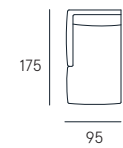

95

CL 1BR SX/DX ABB. 3P MAXI
CL raf/laf fit to 3Str maxi

CL 1BR SX/DX ABB. 3P
CL raf/laf fit to 3Str

CL 1BR SX/DX ABB. 2P MAXI
CL raf/laf fit to 2Str maxi

CL 1BR SX/DX ABB. 2P
CL raf/laf fit to 2Str

ANGOLO QUADRO
Squared corner

POL. TERMINALE ABB. 3P MAXI
Terminal Armchair fit to 3Str maxi

POL. TERMINALE ABB. 3P
Terminal Armchair fit to 3Str

POL. TERMINALE ABB. 2P MAXI
Terminal Armchair fit to 2Str maxi

POL. TERMINALE ABB. 2P
Terminal Armchair fit to 2Str

Piedi | Metallo H. 17,5 cm

Seduta | H. 42 cm - P. 62 cm

Braccio | H. 60 cm L. 5 cm

Coating | fabric

Seat comfort | Polyurethane density 35
Back comfort | Polyurethane density 35

Feet | Metal H. 17,5 cm

Seat | H. 42 cm - D. 62 cm

Arm | H. 60 cm L. 5 cm