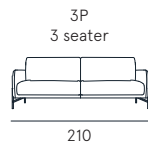

95

CL 1BR SX/DX ABB. 3P MAXI
CL raf/laf fit to 3Str maxi

CL 1BR SX/DX ABB. 3P
CL raf/laf fit to 3Str

CL 1BR SX/DX ABB. 2P MAXI
CL raf/laf fit to 2Str maxi

CL 1BR SX/DX ABB. 2P
CL raf/laf fit to 2Str

ANGOLO QUADRO
Squared corner

POL. TERMINALE ABB. 3P MAXI
Terminal Armchair fit to 3Str maxi

POL. TERMINALE ABB. 3P
Terminal Armchair fit to 3Str

POL. TERMINALE ABB. 2P MAXI
Terminal Armchair fit to 2Str maxi

POL. TERMINALE ABB. 2P
Terminal Armchair fit to 2Str

Piedi | Metallo H. 17,5 cm

Seduta | H. 42 cm - P. 62 cm

Braccio | H. 60 cm L. 5 cm

Coating | fabric

Seat comfort | Polyurethane density 35
Back comfort | Polyurethane density 35

Feet | Metal H. 17,5 cm

Seat | H. 42 cm - D. 62 cm

Arm | H. 60 cm L. 5 cm