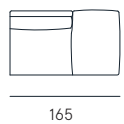

95

CL 1BR SX/DX ABB. 3P MAXI
CL raf/laf fit to 3Str maxi

CL 1BR SX/DX ABB. 3P
CL raf/laf fit to 3Str

CL 1BR SX/DX ABB. 2P MAXI
CL raf/laf fit to 2Str maxi

CL 1BR SX/DX ABB. 2P
CL raf/laf fit to 2Str

ANGOLO QUADRO
Squared corner

POL. TERMINALE ABB. 3P MAXI
Terminal Armchair fit to 3Str maxi

POL. TERMINALE ABB. 3P
Terminal Armchair fit to 3Str

POL. TERMINALE ABB. 2P MAXI
Terminal Armchair fit to 2Str maxi

POL. TERMINALE ABB. 2P
Terminal Armchair fit to 2Str

Piedi | Metallo H. 17,5 cm

Seduta | H. 42 cm - P. 62 cm

Braccio | H. 60 cm L. 5 cm

Coating | fabric

Seat comfort | Polyurethane density 35
Back comfort | Polyurethane density 35

Feet | Metal H. 17,5 cm

Seat | H. 42 cm - D. 62 cm

Arm | H. 60 cm L. 5 cm