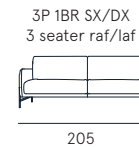

95

CL 1BR SX/DX ABB. 3P MAXI
CL raf/laf fit to 3Str maxi

CL 1BR SX/DX ABB. 3P
CL raf/laf fit to 3Str

CL 1BR SX/DX ABB. 2P MAXI
CL raf/laf fit to 2Str maxi

CL 1BR SX/DX ABB. 2P
CL raf/laf fit to 2Str

ANGOLO QUADRO
Squared corner

POL. TERMINALE ABB. 3P MAXI
Terminal Armchair fit to 3Str maxi

POL. TERMINALE ABB. 3P
Terminal Armchair fit to 3Str

POL. TERMINALE ABB. 2P MAXI
Terminal Armchair fit to 2Str maxi

POL. TERMINALE ABB. 2P
Terminal Armchair fit to 2Str

Piedi | Metallo H. 17,5 cm

Seduta | H. 42 cm - P. 62 cm

Braccio | H. 60 cm L. 5 cm

Coating | fabric

Seat comfort | Polyurethane density 35
Back comfort | Polyurethane density 35

Feet | Metal H. 17,5 cm

Seat | H. 42 cm - D. 62 cm

Arm | H. 60 cm L. 5 cm