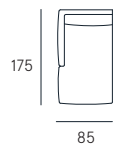

95

CL 1BR SX/DX ABB. 3P MAXI
CL raf/laf fit to 3Str maxi

CL 1BR SX/DX ABB. 3P
CL raf/laf fit to 3Str

CL 1BR SX/DX ABB. 2P MAXI
CL raf/laf fit to 2Str maxi

CL 1BR SX/DX ABB. 2P
CL raf/laf fit to 2Str

ANGOLO QUADRO
Squared corner

POL. TERMINALE ABB. 3P MAXI
Terminal Armchair fit to 3Str maxi

POL. TERMINALE ABB. 3P
Terminal Armchair fit to 3Str

POL. TERMINALE ABB. 2P MAXI
Terminal Armchair fit to 2Str maxi

POL. TERMINALE ABB. 2P
Terminal Armchair fit to 2Str

Piedi | Metallo H. 17,5 cm

Seduta | H. 42 cm - P. 62 cm

Braccio | H. 60 cm L. 5 cm

Coating | fabric

Seat comfort | Polyurethane density 35
Back comfort | Polyurethane density 35

Feet | Metal H. 17,5 cm

Seat | H. 42 cm - D. 62 cm

Arm | H. 60 cm L. 5 cm