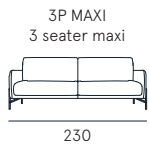

95

CL 1BR SX/DX ABB. 3P MAXI
CL raf/laf fit to 3Str maxi

CL 1BR SX/DX ABB. 3P
CL raf/laf fit to 3Str

CL 1BR SX/DX ABB. 2P MAXI
CL raf/laf fit to 2Str maxi

CL 1BR SX/DX ABB. 2P
CL raf/laf fit to 2Str

ANGOLO QUADRO
Squared corner

POL. TERMINALE ABB. 3P MAXI
Terminal Armchair fit to 3Str maxi

POL. TERMINALE ABB. 3P
Terminal Armchair fit to 3Str

POL. TERMINALE ABB. 2P MAXI
Terminal Armchair fit to 2Str maxi

POL. TERMINALE ABB. 2P
Terminal Armchair fit to 2Str

Piedi | Metallo H. 17,5 cm

Seduta | H. 42 cm - P. 62 cm

Braccio | H. 60 cm L. 5 cm

Coating | fabric

Seat comfort | Polyurethane density 35
Back comfort | Polyurethane density 35

Feet | Metal H. 17,5 cm

Seat | H. 42 cm - D. 62 cm

Arm | H. 60 cm L. 5 cm