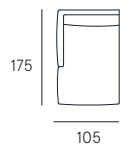

95

CL 1BR SX/DX ABB. 3P MAXI
CL raf/laf fit to 3Str maxi

CL 1BR SX/DX ABB. 3P
CL raf/laf fit to 3Str

CL 1BR SX/DX ABB. 2P MAXI
CL raf/laf fit to 2Str maxi

CL 1BR SX/DX ABB. 2P
CL raf/laf fit to 2Str

ANGOLO QUADRO
Squared corner

POL. TERMINALE ABB. 3P MAXI
Terminal Armchair fit to 3Str maxi

POL. TERMINALE ABB. 3P
Terminal Armchair fit to 3Str

POL. TERMINALE ABB. 2P MAXI
Terminal Armchair fit to 2Str maxi

POL. TERMINALE ABB. 2P
Terminal Armchair fit to 2Str

Piedi | Metallo H. 17,5 cm

Seduta | H. 42 cm - P. 62 cm

Braccio | H. 60 cm L. 5 cm

Coating | fabric

Seat comfort | Polyurethane density 35
Back comfort | Polyurethane density 35

Feet | Metal H. 17,5 cm

Seat | H. 42 cm - D. 62 cm

Arm | H. 60 cm L. 5 cm