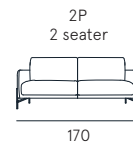

95

CL 1BR SX/DX ABB. 3P MAXI
CL raf/laf fit to 3Str maxi

CL 1BR SX/DX ABB. 3P
CL raf/laf fit to 3Str

CL 1BR SX/DX ABB. 2P MAXI
CL raf/laf fit to 2Str maxi

CL 1BR SX/DX ABB. 2P
CL raf/laf fit to 2Str

ANGOLO QUADRO
Squared corner

POL. TERMINALE ABB. 3P MAXI
Terminal Armchair fit to 3Str maxi

POL. TERMINALE ABB. 3P
Terminal Armchair fit to 3Str

POL. TERMINALE ABB. 2P MAXI
Terminal Armchair fit to 2Str maxi

POL. TERMINALE ABB. 2P
Terminal Armchair fit to 2Str

Piedi | Metallo H. 17,5 cm

Seduta | H. 42 cm - P. 62 cm

Braccio | H. 60 cm L. 5 cm

Coating | fabric

Seat comfort | Polyurethane density 35
Back comfort | Polyurethane density 35

Feet | Metal H. 17,5 cm

Seat | H. 42 cm - D. 62 cm

Arm | H. 60 cm L. 5 cm