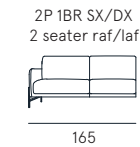

95

CL 1BR SX/DX ABB. 3P MAXI
CL raf/laf fit to 3Str maxi

CL 1BR SX/DX ABB. 3P
CL raf/laf fit to 3Str

CL 1BR SX/DX ABB. 2P MAXI
CL raf/laf fit to 2Str maxi

CL 1BR SX/DX ABB. 2P
CL raf/laf fit to 2Str

ANGOLO QUADRO
Squared corner

POL. TERMINALE ABB. 3P MAXI
Terminal Armchair fit to 3Str maxi

POL. TERMINALE ABB. 3P
Terminal Armchair fit to 3Str

POL. TERMINALE ABB. 2P MAXI
Terminal Armchair fit to 2Str maxi

POL. TERMINALE ABB. 2P
Terminal Armchair fit to 2Str

Piedi | Metallo H. 17,5 cm

Seduta | H. 42 cm - P. 62 cm

Braccio | H. 60 cm L. 5 cm

Coating | fabric

Seat comfort | Polyurethane density 35
Back comfort | Polyurethane density 35

Feet | Metal H. 17,5 cm

Seat | H. 42 cm - D. 62 cm

Arm | H. 60 cm L. 5 cm