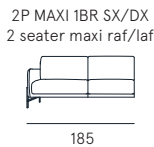

95

CL 1BR SX/DX ABB. 3P MAXI
CL raf/laf fit to 3Str maxi

CL 1BR SX/DX ABB. 3P
CL raf/laf fit to 3Str

CL 1BR SX/DX ABB. 2P MAXI
CL raf/laf fit to 2Str maxi

CL 1BR SX/DX ABB. 2P
CL raf/laf fit to 2Str

ANGOLO QUADRO
Squared corner

POL. TERMINALE ABB. 3P MAXI
Terminal Armchair fit to 3Str maxi

POL. TERMINALE ABB. 3P
Terminal Armchair fit to 3Str

POL. TERMINALE ABB. 2P MAXI
Terminal Armchair fit to 2Str maxi

POL. TERMINALE ABB. 2P
Terminal Armchair fit to 2Str

Piedi | Metallo H. 17,5 cm

Seduta | H. 42 cm - P. 62 cm

Braccio | H. 60 cm L. 5 cm

Coating | fabric

Seat comfort | Polyurethane density 35
Back comfort | Polyurethane density 35

Feet | Metal H. 17,5 cm

Seat | H. 42 cm - D. 62 cm

Arm | H. 60 cm L. 5 cm