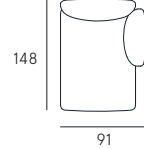

POL. 1BR SX/DX ABB. 3P  
Armchair raf/laf fit to 3P

POL. SB ABB. 3P  
Armless chair fit to 3Str

POL. TERM. SX/DX ABB. 3P  
Terminal Armchair raf/laf fit to 3Str

CL 1BR SX/DX ABB. 3P  
CL raf/laf fit to 3Str

POL. 1BR SX/DX ABB. 2P  
Armchair raf/laf fit to 2Str

POL. SB ABB. 2P  
Armless chair fit to 2Str

POL. TERM. SX/DX ABB. 2P  
Terminal Armchair raf/laf fit to 2Str

CL 1BR SX/DX ABB. 2P  
CL raf/laf fit to 2Str

**Coating** | fabric  
**Seat comfort** | Polyurethane density 35  
**Back comfort** | Polyurethane density 35  
**Feet** | PVC H. 3,5 cm  
**Seat** | H. 44 cm - D. 66 cm  
**Arm** | H. 74 cm L. 9 cm