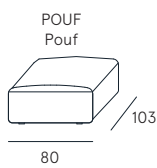

POL. 1BR SX/DX ABB. 3P  
Armchair raf/laf fit to 3P

POL. SB ABB. 3P  
Armless chair fit to 3Str

POL. TERM. SX/DX ABB. 3P  
Terminal Armchair raf/laf fit to 3Str

CL 1BR SX/DX ABB. 3P  
CL raf/laf fit to 3Str

POL. 1BR SX/DX ABB. 2P  
Armchair raf/laf fit to 2Str

POL. SB ABB. 2P  
Armless chair fit to 2Str

POL. TERM. SX/DX ABB. 2P  
Terminal Armchair raf/laf fit to 2Str

CL 1BR SX/DX ABB. 2P  
CL raf/laf fit to 2Str

DETTAGLI  
Features

SEDUTA CON CINGHIE ELASTICHE  
Seat with elastic webbing

SFODERABILE  
Removable cover

BRACCIO CON BAIONETTA  
Removable Arm

**Rivestimento** | tessuto  
**Comfort seduta** | Poliuretano espanso densità 35  
**Comfort spalliera** | Poliuretano espanso densità 35  
**Piedi** | PVC H. 3,5 cm  
**Seduta** | H. 44 cm - P. 66 cm  
**Braccio** | H. 74 cm L. 9 cm

**Coating** | fabric  
**Seat comfort** | Polyurethane density 35  
**Back comfort** | Polyurethane density 35  
**Feet** | PVC H. 3,5 cm  
**Seat** | H. 44 cm - D. 66 cm  
**Arm** | H. 74 cm L. 9 cm