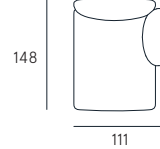

POL. 1BR SX/DX ABB. 3P  
Armchair raf/laf fit to 3P

POL. SB ABB. 3P  
Armless chair fit to 3Str

POL. TERM. SX/DX ABB. 3P  
Terminal Armchair raf/laf fit to 3Str

CL 1BR SX/DX ABB. 3P  
CL raf/laf fit to 3Str

POL. 1BR SX/DX ABB. 2P  
Armchair raf/laf fit to 2Str

POL. SB ABB. 2P  
Armless chair fit to 2Str

POL. TERM. SX/DX ABB. 2P  
Terminal Armchair raf/laf fit to 2Str

CL 1BR SX/DX ABB. 2P  
CL raf/laf fit to 2Str

**Coating** | fabric  
**Seat comfort** | Polyurethane density 35  
**Back comfort** | Polyurethane density 35  
**Feet** | PVC H. 3,5 cm  
**Seat** | H. 44 cm - D. 66 cm  
**Arm** | H. 74 cm L. 9 cm