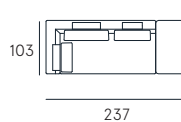

POL. 1BR SX/DX ABB. 3P  
Armchair raf/laf fit to 3Str

POL. 1BR SX/DX ABB. 2P  
Armchair raf/laf fit to 2Str

POL. SB ABB. 3P  
Armless chair fit to 3Str

POL. SB ABB. 2P  
Armless chair fit to 2Str

ANGOLO QUADRO  
Squared corner

CL 1BR SX/DX ABB. 3P  
CL raf/laf fit to 3Str

CL 1BR SX/DX ABB. 2P  
CL raf/laf fit to 2Str

MERIDIANA SX/DX ABB. 3P  
Meridian raf/laf fit to 3Str

MERIDIANA ABB. 2P  
Meridian raf/laf fit to 2Str

POUF ANGOLO  
Corner pouf

POUF TERMINALE  
Terminal Pouf

OPTIONALS  
Optionals

BASE APPOGGIO 55x25 per CL  
55x25 wooden base for CL

CUSCINO IN PIUMA 60x60  
Goose feather pillow 60x60

CUSCINO IN PIUMA 45x45  
Goose feather pillow 45x45