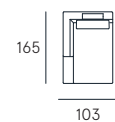

POL. 1BR SX/DX ABB. 3P  
Armchair raf/laf fit to 3Str

POL. 1BR SX/DX ABB. 2P  
Armchair raf/laf fit to 2Str

POL. SB ABB. 3P  
Armless chair fit to 3Str

POL. SB ABB. 2P  
Armless chair fit to 2Str

ANGOLO QUADRO  
Squared corner

CL 1BR SX/DX ABB. 3P  
CL raf/laf fit to 3Str

CL 1BR SX/DX ABB. 2P  
CL raf/laf fit to 2Str

MERIDIANA SX/DX ABB. 3P  
Meridian raf/laf fit to 3Str

MERIDIANA ABB. 2P  
Meridian raf/laf fit to 2Str

POUF ANGOLO  
Corner pouf

**Coating** | fabric  
**Seat comfort** | Polyurethane density 35  
**Back comfort** | Feather with polyurethane  
**Feet** | Wood H. 15 cm  
**Seat** | H. 46 cm - D. 60 cm  
**Arm** | H. 62 cm - L. 25 cm