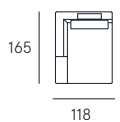

POL. 1BR SX/DX ABB. 3P  
Armchair raf/laf fit to 3Str

POL. 1BR SX/DX ABB. 2P  
Armchair raf/laf fit to 2Str

POL. SB ABB. 3P  
Armless chair fit to 3Str

POL. SB ABB. 2P  
Armless chair fit to 2Str

ANGOLO QUADRO  
Squared corner

CL 1BR SX/DX ABB. 3P  
CL raf/laf fit to 3Str

CL 1BR SX/DX ABB. 2P  
CL raf/laf fit to 2Str

MERIDIANA SX/DX ABB. 3P  
Meridian raf/laf fit to 3Str

MERIDIANA ABB. 2P  
Meridian raf/laf fit to 2Str

POUF ANGOLO  
Corner pouf

**Coating** | fabric  
**Seat comfort** | Polyurethane density 35  
**Back comfort** | Feather with polyurethane  
**Feet** | Wood H. 15 cm  
**Seat** | H. 46 cm - D. 60 cm  
**Arm** | H. 62 cm - L. 25 cm