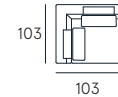

POL. 1BR SX/DX ABB. 3P  
Armchair raf/laf fit to 3Str

POL. 1BR SX/DX ABB. 2P  
Armchair raf/laf fit to 2Str

POL. SB ABB. 3P  
Armless chair fit to 3Str

POL. SB ABB. 2P  
Armless chair fit to 2Str

ANGOLO QUADRO  
Squared corner

CL 1BR SX/DX ABB. 3P  
CL raf/laf fit to 3Str

CL 1BR SX/DX ABB. 2P  
CL raf/laf fit to 2Str

MERIDIANA SX/DX ABB. 3P  
Meridian raf/laf fit to 3Str

MERIDIANA ABB. 2P  
Meridian raf/laf fit to 2Str

POUF ANGOLO  
Corner pouf