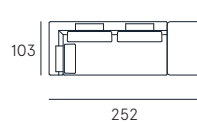

POL. 1BR SX/DX ABB. 3P  
Armchair raf/laf fit to 3Str

POL. 1BR SX/DX ABB. 2P  
Armchair raf/laf fit to 2Str

POL. SB ABB. 3P  
Armless chair fit to 3Str

POL. SB ABB. 2P  
Armless chair fit to 2Str

ANGOLO QUADRO  
Squared corner

CL 1BR SX/DX ABB. 3P  
CL raf/laf fit to 3Str

CL 1BR SX/DX ABB. 2P  
CL raf/laf fit to 2Str

MERIDIANA SX/DX ABB. 3P  
Meridian raf/laf fit to 3Str

MERIDIANA ABB. 2P  
Meridian raf/laf fit to 2Str

POUF ANGOLO  
Corner pouf

**Coating** | fabric  
**Seat comfort** | Polyurethane density 35  
**Back comfort** | Feather with polyurethane  
**Feet** | Wood H. 15 cm  
**Seat** | H. 46 cm - D. 60 cm  
**Arm** | H. 62 cm - L. 25 cm