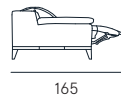

110

POLTRONA  
Armchair

135

POLTRONA RCL  
Armchair Rcl

135

BRACIO CON BASE  
Armrest with base

30

POUF  
Pouf

70

ANGOLO QUADRO  
Square corner

112

CL 1BR SX/DX ABB. 3P  
CL raf/laf fit to 3P

125

165

POL. 1BR SX/DX ABB. 3P  
Armchair raf/laf fit to 3P

125

POL. 1BR SX/DX ABB. 3P RCL  
Armchair raf/laf fit to 3P Rcl

125

POL. SB ABB. 3P  
Armless chair fit to 3P

92

POL. SB ABB. 3P RCL  
Armless chair fit to 3P Rcl

92

POL. TERM. ABB. 3P  
Terminal armchair fit to 3P

143

POL. 1BR SX/DX ABB. 2P MAXI  
Armchair raf/laf fit to 2P maxi

112

POL. 1BR SX/DX ABB. 2P MAXI RCL  
Armchair raf/laf fit to 2P maxi Rcl

112

POL. SB ABB. 2P MAXI  
Armless chair fit to 2P maxi

79

POL. SB ABB. 2P MAXI RCL  
Armless chair fit to 2P maxi Rcl