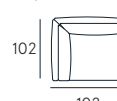

112

POL. 1BR SX/DX ABB. 2P
Armchair raf/laf fit to 2Str

96

CL 1BR SX/DX ABB. 3P MAXI
CL raf/laf fit to 3Str maxi

160

134

CL 1BR SX/DX ABB. 3P
CL raf/laf fit to 3Str

160

112

CL 1BR SX/DX ABB. 2P
CL raf/laf fit to 2Str

160

96

ANGOLO QUADRO
Squared corner

102

102

POUF ANGOLO
Corner pouf