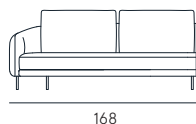

3 Posti MAX
Max 3 Seater

3P MAX SX/DX
Max 3seater raf/laf

CL 1BR SX/DX ABB. 3P MAX
CL raf/laf fit to max 3S

3 Posti
3 Seater

3P SX/DX
3 Seater raf/laf

CL 1BR SX/DX ABB. 3P
CL raf/laf fit to 3 Seater

2 Posti MAX
Max 2 Seater

2P MAX SX/DX
Max 2 Seater raf/laf

CL 1BR SX/DX ABB. 2P MAX
CL raf/laf fit to max 2Seater

ANGOLO
Corner

DETTAGLI
Features

SEDUTA CON CINGHIE ELASTICHE
Seat with elastic webbing

SFODERABILE
Removable cover

Rivestimento | tessuto
Comfort seduta | Poliuretano espanso densità 35
Comfort spalliera | Piuma
Piedi | Metallo H. 17,5 cm
Seduta | H. 48 cm - P. 60 cm
Braccio | L. 17 cm

Coating | fabric
Seat comfort | Polyurethane density 35
Back comfort | Feather
Feet | Metal H. 17,5 cm
Seat | H. 48 cm - D. 60 cm
Arm | L. 17 cm

COMPOSIZIONI
Composition

353+576