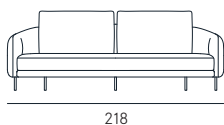

3 Posti MAX
Max 3 Seater

3P MAX SX/DX
Max 3seater raf/laf

CL 1BR SX/DX ABB. 3P MAX
CL raf/laf fit to max 3S

3 Posti
3 Seater

3P SX/DX
3 Seater raf/laf

CL 1BR SX/DX ABB. 3P
CL raf/laf fit to 3 Seater

2 Posti MAX
Max 2 Seater

2P MAX SX/DX
Max 2 Seater raf/laf

CL 1BR SX/DX ABB. 2P MAX
CL raf/laf fit to max 2Seater

ANGOLO
Corner

DETTAGLI
Features

SEDUTA CON CINGHIE ELASTICHE
Seat with elastic webbing

SFODERABILE
Removable cover

Rivestimento | tessuto
Comfort seduta | Poliuretano espanso densità 35
Comfort spalliera | Piuma
Piedi | Metallo H. 17,5 cm
Seduta | H. 48 cm - P. 60 cm
Braccio | L. 17 cm

Coating | fabric
Seat comfort | Polyurethane density 35
Back comfort | Feather
Feet | Metal H. 17,5 cm
Seat | H. 48 cm - D. 60 cm
Arm | L. 17 cm

COMPOSIZIONI
Composition

353+576