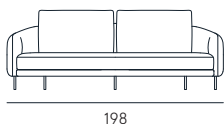

3 Posti MAX
Max 3 Seater

3P MAX SX/DX
Max 3seater raf/laf

CL 1BR SX/DX ABB. 3P MAX
CL raf/laf fit to max 3S

3 Posti
3 Seater

3P SX/DX
3 Seater raf/laf

CL 1BR SX/DX ABB. 3P
CL raf/laf fit to 3 Seater

2 Posti MAX
Max 2 Seater

2P MAX SX/DX
Max 2 Seater raf/laf

CL 1BR SX/DX ABB. 2P MAX
CL raf/laf fit to max 2Seater

ANGOLO
Corner

DETTAGLI
Features

SEDUTA CON CINGHIE ELASTICHE
Seat with elastic webbing

SFODERABILE
Removable cover

Rivestimento | tessuto
Comfort seduta | Poliuretano espanso densità 35
Comfort spalliera | Piuma
Piedi | Metallo H. 17,5 cm
Seduta | H. 48 cm - P. 60 cm
Braccio | L. 17 cm

Coating | fabric
Seat comfort | Polyurethane density 35
Back comfort | Feather
Feet | Metal H. 17,5 cm
Seat | H. 48 cm - D. 60 cm
Arm | L. 17 cm

COMPOSIZIONI
Composition

353+576