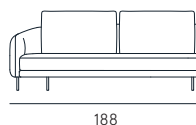

3 Posti MAX
Max 3 Seater

3P MAX SX/DX
Max 3seater raf/laf

CL 1BR SX/DX ABB. 3P MAX
CL raf/laf fit to max 3S

3 Posti
3 Seater

3P SX/DX
3 Seater raf/laf

CL 1BR SX/DX ABB. 3P
CL raf/laf fit to 3 Seater

2 Posti MAX
Max 2 Seater

2P MAX SX/DX
Max 2 Seater raf/laf

CL 1BR SX/DX ABB. 2P MAX
CL raf/laf fit to max 2Seater

ANGOLO
Corner

DETTAGLI
Features

SEDUTA CON CINGHIE ELASTICHE
Seat with elastic webbing

SFODERABILE
Removable cover

Rivestimento | tessuto
Comfort seduta | Poliuretano espanso densità 35
Comfort spalliera | Piuma
Piedi | Metallo H. 17,5 cm
Seduta | H. 48 cm - P. 60 cm
Braccio | L. 17 cm

Coating | fabric
Seat comfort | Polyurethane density 35
Back comfort | Feather
Feet | Metal H. 17,5 cm
Seat | H. 48 cm - D. 60 cm
Arm | L. 17 cm

COMPOSIZIONI
Composition

353+576