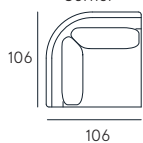

3 Posti MAX
Max 3 Seater

3P MAX SX/DX
Max 3seater raf/laf

CL 1BR SX/DX ABB. 3P MAX
CL raf/laf fit to max 3S

3 Posti
3 Seater

3P SX/DX
3 Seater raf/laf

CL 1BR SX/DX ABB. 3P
CL raf/laf fit to 3 Seater

2 Posti MAX
Max 2 Seater

2P MAX SX/DX
Max 2 Seater raf/laf

CL 1BR SX/DX ABB. 2P MAX
CL raf/laf fit to max 2Seater

ANGOLO
Corner

DETTAGLI
Features

SEDUTA CON CINGHIE ELASTICHE
Seat with elastic webbing

SFODERABILE
Removable cover

Rivestimento | tessuto
Comfort seduta | Poliuretano espanso densità 35
Comfort spalliera | Piuma
Piedi | Metallo H. 17,5 cm
Seduta | H. 48 cm - P. 60 cm
Braccio | L. 17 cm

Coating | fabric
Seat comfort | Polyurethane density 35
Back comfort | Feather
Feet | Metal H. 17,5 cm
Seat | H. 48 cm - D. 60 cm
Arm | L. 17 cm

COMPOSIZIONI
Composition

353+576