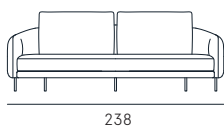

3 Posti MAX
Max 3 Seater

3P MAX SX/DX
Max 3seater raf/laf

CL 1BR SX/DX ABB. 3P MAX
CL raf/laf fit to max 3S

3 Posti
3 Seater

3P SX/DX
3 Seater raf/laf

CL 1BR SX/DX ABB. 3P
CL raf/laf fit to 3 Seater

2 Posti MAX
Max 2 Seater

2P MAX SX/DX
Max 2 Seater raf/laf

CL 1BR SX/DX ABB. 2P MAX
CL raf/laf fit to max 2Seater

ANGOLO
Corner

DETTAGLI
Features

SEDUTA CON CINGHIE ELASTICHE
Seat with elastic webbing

SFODERABILE
Removable cover

Rivestimento | tessuto
Comfort seduta | Poliuretano espanso densità 35
Comfort spalliera | Piuma
Piedi | Metallo H. 17,5 cm
Seduta | H. 48 cm - P. 60 cm
Braccio | L. 17 cm

Coating | fabric
Seat comfort | Polyurethane density 35
Back comfort | Feather
Feet | Metal H. 17,5 cm
Seat | H. 48 cm - D. 60 cm
Arm | L. 17 cm

COMPOSIZIONI
Composition

353+576