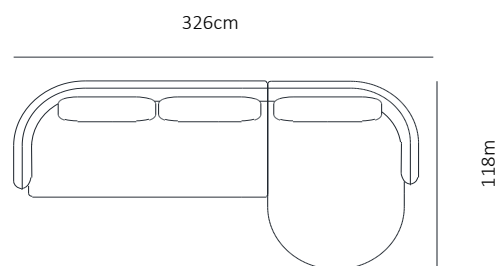

3 Posti MAX
Max 3 Seater

3P MAX SX/DX
Max 3seater raf/laf

CL 1BR SX/DX ABB. 3P MAX
CL raf/laf fit to max 3S

3 Posti
3 Seater

3P SX/DX
3 Seater raf/laf

CL 1BR SX/DX ABB. 3P
CL raf/laf fit to 3 Seater

2 Posti MAX
Max 2 Seater

2P MAX SX/DX
Max 2 Seater raf/laf

CL 1BR SX/DX ABB. 2P MAX
CL raf/laf fit to max 2Seater

ANGOLO
Corner

DETTAGLI
Features

SEDUTA CON CINGHIE ELASTICHE
Seat with elastic webbing

SFODERABILE
Removable cover

Rivestimento | tessuto
Comfort seduta | Poliuretano espanso densità 35
Comfort spalliera | Piuma
Piedi | Metallo H. 17,5 cm
Seduta | H. 48 cm - P. 60 cm
Braccio | L. 17 cm

Coating | fabric
Seat comfort | Polyurethane density 35
Back comfort | Feather
Feet | Metal H. 17,5 cm
Seat | H. 48 cm - D. 60 cm
Arm | L. 17 cm

COMPOSIZIONI
Composition

353+576