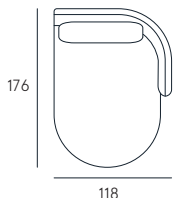

3 Posti MAX
Max 3 Seater

3P MAX SX/DX
Max 3seater raf/laf

CL 1BR SX/DX ABB. 3P MAX
CL raf/laf fit to max 3S

3 Posti
3 Seater

3P SX/DX
3 Seater raf/laf

CL 1BR SX/DX ABB. 3P
CL raf/laf fit to 3 Seater

2 Posti MAX
Max 2 Seater

2P MAX SX/DX
Max 2 Seater raf/laf

CL 1BR SX/DX ABB. 2P MAX
CL raf/laf fit to max 2Seater

ANGOLO
Corner

DETTAGLI
Features

SEDUTA CON CINGHIE ELASTICHE
Seat with elastic webbing

SFODERABILE
Removable cover

Rivestimento | tessuto
Comfort seduta | Poliuretano espanso densità 35
Comfort spalliera | Piuma
Piedi | Metallo H. 17,5 cm
Seduta | H. 48 cm - P. 60 cm
Braccio | L. 17 cm

Coating | fabric
Seat comfort | Polyurethane density 35
Back comfort | Feather
Feet | Metal H. 17,5 cm
Seat | H. 48 cm - D. 60 cm
Arm | L. 17 cm

COMPOSIZIONI
Composition

353+576