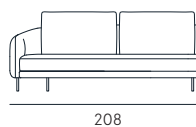

3 Posti MAX
Max 3 Seater

3P MAX SX/DX
Max 3seater raf/laf

CL 1BR SX/DX ABB. 3P MAX
CL raf/laf fit to max 3S

3 Posti
3 Seater

3P SX/DX
3 Seater raf/laf

CL 1BR SX/DX ABB. 3P
CL raf/laf fit to 3 Seater

2 Posti MAX
Max 2 Seater

2P MAX SX/DX
Max 2 Seater raf/laf

CL 1BR SX/DX ABB. 2P MAX
CL raf/laf fit to max 2Seater

ANGOLO
Corner

DETTAGLI
Features

SEDUTA CON CINGHIE ELASTICHE
Seat with elastic webbing

SFODERABILE
Removable cover

Rivestimento | tessuto
Comfort seduta | Poliuretano espanso densità 35
Comfort spalliera | Piuma
Piedi | Metallo H. 17,5 cm
Seduta | H. 48 cm - P. 60 cm
Braccio | L. 17 cm

Coating | fabric
Seat comfort | Polyurethane density 35
Back comfort | Feather
Feet | Metal H. 17,5 cm
Seat | H. 48 cm - D. 60 cm
Arm | L. 17 cm

COMPOSIZIONI
Composition

353+576