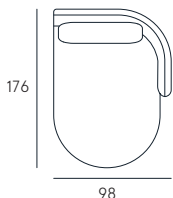

3 Posti MAX
Max 3 Seater

3P MAX SX/DX
Max 3seater raf/laf

CL 1BR SX/DX ABB. 3P MAX
CL raf/laf fit to max 3S

3 Posti
3 Seater

3P SX/DX
3 Seater raf/laf

CL 1BR SX/DX ABB. 3P
CL raf/laf fit to 3 Seater

2 Posti MAX
Max 2 Seater

2P MAX SX/DX
Max 2 Seater raf/laf

CL 1BR SX/DX ABB. 2P MAX
CL raf/laf fit to max 2Seater

ANGOLO
Corner

DETTAGLI
Features

SEDUTA CON CINGHIE ELASTICHE
Seat with elastic webbing

SFODERABILE
Removable cover

Rivestimento | tessuto
Comfort seduta | Poliuretano espanso densità 35
Comfort spalliera | Piuma
Piedi | Metallo H. 17,5 cm
Seduta | H. 48 cm - P. 60 cm
Braccio | L. 17 cm

Coating | fabric
Seat comfort | Polyurethane density 35
Back comfort | Feather
Feet | Metal H. 17,5 cm
Seat | H. 48 cm - D. 60 cm
Arm | L. 17 cm

COMPOSIZIONI
Composition

353+576