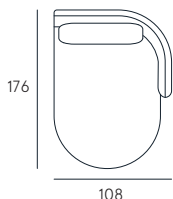

3 Posti MAX
Max 3 Seater

3P MAX SX/DX
Max 3seater raf/laf

CL 1BR SX/DX ABB. 3P MAX
CL raf/laf fit to max 3S

3 Posti
3 Seater

3P SX/DX
3 Seater raf/laf

CL 1BR SX/DX ABB. 3P
CL raf/laf fit to 3 Seater

2 Posti MAX
Max 2 Seater

2P MAX SX/DX
Max 2 Seater raf/laf

CL 1BR SX/DX ABB. 2P MAX
CL raf/laf fit to max 2Seater

ANGOLO
Corner

DETTAGLI
Features

SEDUTA CON CINGHIE ELASTICHE
Seat with elastic webbing

SFODERABILE
Removable cover

Rivestimento | tessuto
Comfort seduta | Poliuretano espanso densità 35
Comfort spalliera | Piuma
Piedi | Metallo H. 17,5 cm
Seduta | H. 48 cm - P. 60 cm
Braccio | L. 17 cm

Coating | fabric
Seat comfort | Polyurethane density 35
Back comfort | Feather
Feet | Metal H. 17,5 cm
Seat | H. 48 cm - D. 60 cm
Arm | L. 17 cm

COMPOSIZIONI
Composition

353+576