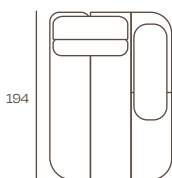

174

Poltrona
Armchair
cod. 100

154

Polt. abb. 3p SX/DX
Armchair raf/laf fit to 3str
cod. 128/126

116

Polt. abb. 2p SX/DX
Armchair raf/laf fit to 2str
cod. 123/121

106

Polt. abb. 3p SBR
Armless fit to 3str
cod. 127

78

Polt. abb. 2p SBR
Armless fit to 2str
cod. 122

68

Penisola SX/DX abb. 3P
Peninsula raf/laf fit to 3st
cod. 5P3/5P1

118

Penisola SX/DX abb. 2P
Peninsula raf/laf fit to 2st
cod. 5P4/5P5

118

Meridiana SX/DX abb. 3P
Meridian raf/laf fit to 3st
cod. 507/506

118

Meridiana SX/DX abb. 2P
Meridian raf/laf fit to 2st
cod. 529/528

118

CL SX/DX abb. 3P
Chailongue raf/laf fit to 3st
cod. 502/501

116

CL SX/DX abb. 2P
Chailongue raf/laf fit to 2st
cod. 505/504

106

Pouf angolo
Corner Pouf
cod. 058