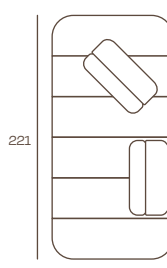

174

Poltrona
Armchair
cod. 100

154

Polt. abb. 3p SX/DX
Armchair raf/laf fit to 3str
cod. 128/126

116

Polt. abb. 2p SX/DX
Armchair raf/laf fit to 2str
cod. 123/121

106

Polt. abb. 3p SBR
Armless fit to 3str
cod. 127

78

Polt. abb. 2p SBR
Armless fit to 2str
cod. 122

68

Penisola SX/DX abb. 3P
Peninsula raf/laf fit to 3st
cod. 5P3/5P1

118

Penisola SX/DX abb. 2P
Peninsula raf/laf fit to 2st
cod. 5P4/5P5

118

Meridiana SX/DX abb. 3P
Meridian raf/laf fit to 3st
cod. 507/506

118

Meridiana SX/DX abb. 2P
Meridian raf/laf fit to 2st
cod. 529/528

118

CL SX/DX abb. 3P
Chailongue raf/laf fit to 3st
cod. 502/501

116

CL SX/DX abb. 2P
Chailongue raf/laf fit to 2st
cod. 505/504

106

Pouf angolo
Corner Pouf
cod. 058