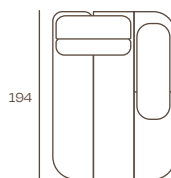

78

Polt. abb. 2p SBR
Armless fit to 2str
cod. 122

68

Penisola SX/DX abb. 3P
Peninsula raf/laf fit to 3st
cod. 5P3/5P1

118

Penisola SX/DX abb. 2P
Peninsula raf/laf fit to 2st
cod. 5P4/5P5

118

Meridiana SX/DX abb. 3P
Meridian raf/laf fit to 3st
cod. 507/506

118

Meridiana SX/DX abb. 2P
Meridian raf/laf fit to 2st
cod. 529/528

118

CL SX/DX abb. 3P
Chailongue raf/laf fit to 3st
cod. 502/501

116

CL SX/DX abb. 2P
Chailongue raf/laf fit to 2st
cod. 505/504

106

Pouf angolo
Corner Pouf
cod. 058

118

Pouf terminale
Terminal Pouf
cod. 055

118

Angolo quadro
Square corner
cod. 550

118