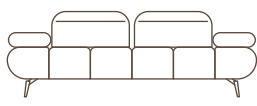

NUMA

3 posti
3 seater
cod. 300

231

2 posti
2 seater
cod. 200

211

3p SX/DX
3 seater raf/laf
cod. 303/301

194

2p SX/DX
2 seater raf/laf
cod. 203/201

174

Poltrona
Armchair
cod. 100

154

Polt. abb. 3p SX/DX
Armchair raf/laf fit to 3str
cod. 128/126

116

Polt. abb. 2p SX/DX
Armchair raf/laf fit to 2str
cod. 123/121

106

Polt. abb. 3p SBR
Armless fit to 3str
cod. 127