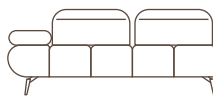

NUMA

3 posti
3 seater
cod. 300

231

2 posti
2 seater
cod. 200

211

3p SX/DX
3 seater raf/laf
cod. 303/301

194

2p SX/DX
2 seater raf/laf
cod. 203/201

174

Poltrona
Armchair
cod. 100

154

Polt. abb. 3p SX/DX
Armchair raf/laf fit to 3str
cod. 128/126

116

Polt. abb. 2p SX/DX
Armchair raf/laf fit to 2str
cod. 123/121

106

Polt. abb. 3p SBR
Armless fit to 3str
cod. 127