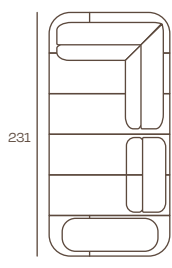

NUMA

3 posti
3 seater
cod. 300

231

2 posti
2 seater
cod. 200

211

3p SX/DX
3 seater raf/laf
cod. 303/301

194

2p SX/DX
2 seater raf/laf
cod. 203/201

174

Poltrona
Armchair
cod. 100

154

Polt. abb. 3p SX/DX
Armchair raf/laf fit to 3str
cod. 128/126

116

Polt. abb. 2p SX/DX
Armchair raf/laf fit to 2str
cod. 123/121

106

Polt. abb. 3p SBR
Armless fit to 3str
cod. 127

78

Polt. abb. 2p SBR
Armless fit to 2str
cod. 122

68

Penisola SX/DX abb. 3P
Peninsula raf/laf fit to 3st
cod. 5P3/5P1

118

Penisola SX/DX abb. 2P
Peninsula raf/laf fit to 2st
cod. 5P4/5P5

118

Meridiana SX/DX abb. 3P
Meridian raf/laf fit to 3st
cod. 507/506