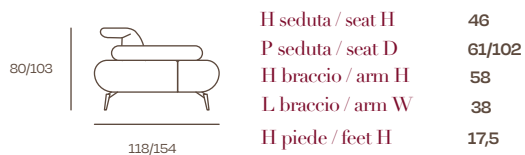

NUMA

3 posti
3 seater
cod. 300

231

2 posti
2 seater
cod. 200

211

3p SX/DX
3 seater raf/laf
cod. 303/301

194

2p SX/DX
2 seater raf/laf
cod. 203/201

174

Poltrona
Armchair
cod. 100

154

Polt. abb. 3p SX/DX
Armchair raf/laf fit to 3str
cod. 128/126

116

Polt. abb. 2p SX/DX
Armchair raf/laf fit to 2str
cod. 123/121

106

Polt. abb. 3p SBR
Armless fit to 3str
cod. 127