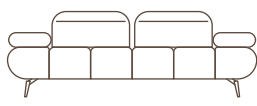

NUMA

3 posti
3 seater
cod. 300

231

2 posti
2 seater
cod. 200

211

3p SX/DX
3 seater raf/laf
cod. 303/301

194

2p SX/DX
2 seater raf/laf
cod. 203/201

174

Poltrona
Armchair
cod. 100

154

Polt. abb. 3p SX/DX
Armchair raf/laf fit to 3str
cod. 128/126

116

Polt. abb. 2p SX/DX
Armchair raf/laf fit to 2str
cod. 123/121

106

Polt. abb. 3p SBR
Armless fit to 3str
cod. 127