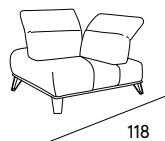

**Rivestimento** | pelle / sintetico  
**Comfort seduta** | Poliuretano espanso  
**Comfort spalliera** | Poliuretano espanso  
**Seduta** | H. 46 cm - P. 61/102 cm  
**Braccio** | H. 58 cm - L. 38 cm  
**Piede** | Metallo H. 17,5 cm

**Cover** | leather / synthetic cover  
**Seat comfort** | Polyurethane  
**Back comfort** | Polyurethane  
**Seat** | H. 46 cm - D. 61/102 cm  
**Arm** | H. 58 cm - L. 38 cm  
**Feet** | Metal H. 17,5 cm

506/507  
Meridiana abb. 3P DX/SX  
Meridian fit to 3str raf/laf

528/529  
Meridiana abb. 2P DX/SX  
Meridian fit to 2str raf/laf

550  
Angolo quadro  
Square corner

055  
Pouf term. 76x118  
Terminal Pouf 76x118

058  
Pouf Angolo  
Corner Pouf

910/911  
Pol. Term. abb. 3P DX/SX  
Terminal Armchair fit to 3str raf/laf

181/183  
Pol. Term. abb. 2P DX/SX  
Terminal Armchair fit to 2str raf/laf

**Rivestimento** | pelle / sintetico  
**Comfort seduta** | Poliuretano espanso  
**Comfort spalliera** | Poliuretano espanso  
**Seduta** | H. 46 cm - P. 61/102 cm  
**Braccio** | H. 58 cm - L. 38 cm  
**Piede** | Metallo H. 17,5 cm