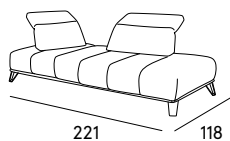

528/529
Meridiana abb. 2P DX/SX
Meridian fit to 2str raf/laf