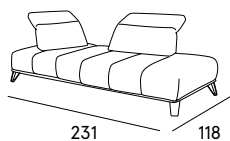

506/507
Meridiana abb. 3P DX/SX
Meridian fit to 3str raf/laf