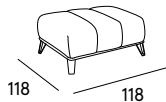

**Cover** | leather / synthetic cover  
**Seat comfort** | Polyurethane  
**Back comfort** | Polyurethane  
**Seat** | H. 46 cm - D. 61/102 cm  
**Arm** | H. 58 cm - L. 38 cm  
**Feet** | Metal H. 17,5 cm

506/507  
Meridiana abb. 3P DX/SX  
Meridian fit to 3str raf/laf

528/529  
Meridiana abb. 2P DX/SX  
Meridian fit to 2str raf/laf

550  
Angolo quadro  
Square corner

055  
Pouf term. 76x118  
Terminal Pouf 76x118

058  
Pouf Angolo  
Corner Pouf

910/911  
Pol. Term. abb. 3P DX/SX  
Terminal Armchair fit to 3str raf/laf

181/183  
Pol. Term. abb. 2P DX/SX  
Terminal Armchair fit to 2str raf/laf

**Rivestimento** | pelle / sintetico  
**Comfort seduta** | Poliuretano espanso  
**Comfort spalliera** | Poliuretano espanso  
**Seduta** | H. 46 cm - P. 61/102 cm  
**Braccio** | H. 58 cm - L. 38 cm  
**Piede** | Metallo H. 17,5 cm