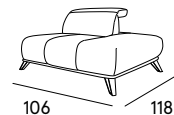

**Cover** | leather / synthetic cover  
**Seat comfort** | Polyurethane  
**Back comfort** | Polyurethane  
**Seat** | H. 46 cm - D. 61/102 cm  
**Arm** | H. 58 cm - L. 38 cm  
**Feet** | Metal H. 17,5 cm

506/507  
Meridiana abb. 3P DX/SX  
Meridian fit to 3str raf/laf

528/529  
Meridiana abb. 2P DX/SX  
Meridian fit to 2str raf/laf

550  
Angolo quadro  
Square corner

055  
Pouf term. 76x118  
Terminal Pouf 76x118

058  
Pouf Angolo  
Corner Pouf

910/911  
Pol. Term. abb. 3P DX/SX  
Terminal Armchair fit to 3str raf/laf

181/183  
Pol. Term. abb. 2P DX/SX  
Terminal Armchair fit to 2str raf/laf

**Rivestimento** | pelle / sintetico  
**Comfort seduta** | Poliuretano espanso  
**Comfort spalliera** | Poliuretano espanso  
**Seduta** | H. 46 cm - P. 61/102 cm  
**Braccio** | H. 58 cm - L. 38 cm  
**Piede** | Metallo H. 17,5 cm