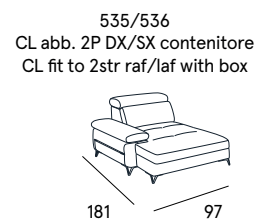

Rivestimento | pelle / sintetico
Comfort seduta | Poliuretano espanso
Comfort spalliera | Poliuretano espanso
Seduta | H. 47 cm - P. 59 cm
Braccio | H. 62 cm - L. 27 cm
Piede | Metallo H. 12,5 cm

Cover | leather / synthetic cover
Seat comfort | Polyurethane
Back comfort | Polyurethane
Seat | H. 47 cm - D. 59 cm
Arm | H. 62 cm - L. 27 cm
Feet | Metal H. 12,5 cm

073
Pouf
Pouf

071/072
Pouf term. DX/SX contenitore
Terminal Pouf raf/laf with box

Rivestimento | pelle / sintetico
Comfort seduta | Poliuretano espanso
Comfort spalliera | Poliuretano espanso
Seduta | H. 47 cm - P. 59 cm
Braccio | H. 62 cm - L. 27 cm
Piede | Metallo H. 12,5 cm

Cover | leather / synthetic cover
Seat comfort | Polyurethane
Back comfort | Polyurethane
Seat | H. 47 cm - D. 59 cm
Arm | H. 62 cm - L. 27 cm
Feet | Metal H. 12,5 cm