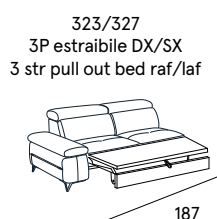

Rivestimento | pelle / sintetico
Comfort seduta | Poliuretano espanso
Comfort spalliera | Poliuretano espanso
Seduta | H. 47 cm - P. 59 cm
Braccio | H. 62 cm - L. 27 cm
Piede | Metallo H. 12,5 cm

Cover | leather / synthetic cover
Seat comfort | Polyurethane
Back comfort | Polyurethane
Seat | H. 47 cm - D. 59 cm
Arm | H. 62 cm - L. 27 cm
Feet | Metal H. 12,5 cm

073
Pouf
Pouf

071/072
Pouf term. DX/SX contenitore
Terminal Pouf raf/laf with box

Rivestimento | pelle / sintetico
Comfort seduta | Poliuretano espanso
Comfort spalliera | Poliuretano espanso
Seduta | H. 47 cm - P. 59 cm
Braccio | H. 62 cm - L. 27 cm
Piede | Metallo H. 12,5 cm

Cover | leather / synthetic cover
Seat comfort | Polyurethane
Back comfort | Polyurethane
Seat | H. 47 cm - D. 59 cm
Arm | H. 62 cm - L. 27 cm
Feet | Metal H. 12,5 cm