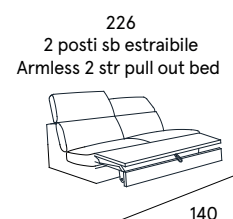

Rivestimento | pelle / sintetico
Comfort seduta | Poliuretano espanso
Comfort spalliera | Poliuretano espanso
Seduta | H. 47 cm - P. 59 cm
Braccio | H. 62 cm - L. 27 cm
Piede | Metallo H. 12,5 cm

Cover | leather / synthetic cover
Seat comfort | Polyurethane
Back comfort | Polyurethane
Seat | H. 47 cm - D. 59 cm
Arm | H. 62 cm - L. 27 cm
Feet | Metal H. 12,5 cm

073
Pouf
Pouf

071/072
Pouf term. DX/SX contenitore
Terminal Pouf raf/laf with box

Rivestimento | pelle / sintetico
Comfort seduta | Poliuretano espanso
Comfort spalliera | Poliuretano espanso
Seduta | H. 47 cm - P. 59 cm
Braccio | H. 62 cm - L. 27 cm
Piede | Metallo H. 12,5 cm

Cover | leather / synthetic cover
Seat comfort | Polyurethane
Back comfort | Polyurethane
Seat | H. 47 cm - D. 59 cm
Arm | H. 62 cm - L. 27 cm
Feet | Metal H. 12,5 cm