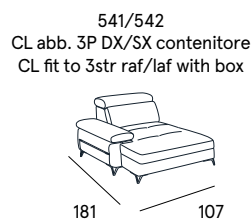

Rivestimento | pelle / sintetico
Comfort seduta | Poliuretano espanso
Comfort spalliera | Poliuretano espanso
Seduta | H. 47 cm - P. 59 cm
Braccio | H. 62 cm - L. 27 cm
Piede | Metallo H. 12,5 cm

Cover | leather / synthetic cover
Seat comfort | Polyurethane
Back comfort | Polyurethane
Seat | H. 47 cm - D. 59 cm
Arm | H. 62 cm - L. 27 cm
Feet | Metal H. 12,5 cm

073
Pouf
Pouf

071/072
Pouf term. DX/SX contenitore
Terminal Pouf raf/laf with box

Rivestimento | pelle / sintetico
Comfort seduta | Poliuretano espanso
Comfort spalliera | Poliuretano espanso
Seduta | H. 47 cm - P. 59 cm
Braccio | H. 62 cm - L. 27 cm
Piede | Metallo H. 12,5 cm

Cover | leather / synthetic cover
Seat comfort | Polyurethane
Back comfort | Polyurethane
Seat | H. 47 cm - D. 59 cm
Arm | H. 62 cm - L. 27 cm
Feet | Metal H. 12,5 cm