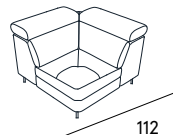

Rivestimento | pelle / sintetico
Comfort seduta | Poliuretano espanso
Comfort spalliera | Poliuretano espanso
Seduta | H. 47 cm - P. 59 cm
Braccio | H. 62 cm - L. 27 cm
Piede | Metallo H. 12,5 cm

Cover | leather / synthetic cover
Seat comfort | Polyurethane
Back comfort | Polyurethane
Seat | H. 47 cm - D. 59 cm
Arm | H. 62 cm - L. 27 cm
Feet | Metal H. 12,5 cm

910/911
Pol. Term. abb. 3P DX/SX
Terminal Armchair fit to 3str raf/laf

181/183
Pol. Term. abb. 2P DX/SX
Terminal Armchair fit to 2str raf/laf

550
Angolo quadro
Square corner

F01/F03
Braccio DX/SX
Raf/Laf Arm

073
Pouf
Pouf

071/072
Pouf term. DX/SX contenitore
Terminal Pouf raf/laf with box

Rivestimento | pelle / sintetico
Comfort seduta | Poliuretano espanso
Comfort spalliera | Poliuretano espanso
Seduta | H. 47 cm - P. 59 cm
Braccio | H. 62 cm - L. 27 cm
Piede | Metallo H. 12,5 cm