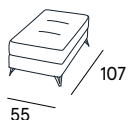

Rivestimento | pelle / sintetico
Comfort seduta | Poliuretano espanso
Comfort spalliera | Poliuretano espanso
Seduta | H. 47 cm - P. 59 cm
Braccio | H. 62 cm - L. 27 cm
Piede | Metallo H. 12,5 cm

Cover | leather / synthetic cover
Seat comfort | Polyurethane
Back comfort | Polyurethane
Seat | H. 47 cm - D. 59 cm
Arm | H. 62 cm - L. 27 cm
Feet | Metal H. 12,5 cm

910/911
Pol. Term. abb. 3P DX/SX
Terminal Armchair fit to 3str raf/laf

181/183
Pol. Term. abb. 2P DX/SX
Terminal Armchair fit to 2str raf/laf

550
Angolo quadro
Square corner

F01/F03
Braccio DX/SX
Raf/Laf Arm

073
Pouf
Pouf

071/072
Pouf term. DX/SX contenitore
Terminal Pouf raf/laf with box

Rivestimento | pelle / sintetico
Comfort seduta | Poliuretano espanso
Comfort spalliera | Poliuretano espanso
Seduta | H. 47 cm - P. 59 cm
Braccio | H. 62 cm - L. 27 cm
Piede | Metallo H. 12,5 cm

Cover | leather / synthetic cover
Seat comfort | Polyurethane
Back comfort | Polyurethane
Seat | H. 47 cm - D. 59 cm
Arm | H. 62 cm - L. 27 cm
Feet | Metal H. 12,5 cm