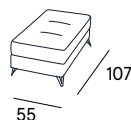

Rivestimento | pelle / sintetico
Comfort seduta | Poliuretano espanso
Comfort spalliera | Poliuretano espanso
Seduta | H. 47 cm - P. 59 cm
Braccio | H. 62 cm - L. 27 cm
Piede | Metallo H. 12,5 cm

Cover | leather / synthetic cover
Seat comfort | Polyurethane
Back comfort | Polyurethane
Seat | H. 47 cm - D. 59 cm
Arm | H. 62 cm - L. 27 cm
Feet | Metal H. 12,5 cm

910/911
Pol. Term. abb. 3P DX/SX
Terminal Armchair fit to 3str raf/laf

181/183
Pol. Term. abb. 2P DX/SX
Terminal Armchair fit to 2str raf/laf

550
Angolo quadro
Square corner

F01/F03
Braccio DX/SX
Raf/Laf Arm

073
Pouf
Pouf

071/072
Pouf term. DX/SX contenitore
Terminal Pouf raf/laf with box

Rivestimento | pelle / sintetico
Comfort seduta | Poliuretano espanso
Comfort spalliera | Poliuretano espanso
Seduta | H. 47 cm - P. 59 cm
Braccio | H. 62 cm - L. 27 cm
Piede | Metallo H. 12,5 cm

Cover | leather / synthetic cover
Seat comfort | Polyurethane
Back comfort | Polyurethane
Seat | H. 47 cm - D. 59 cm
Arm | H. 62 cm - L. 27 cm
Feet | Metal H. 12,5 cm