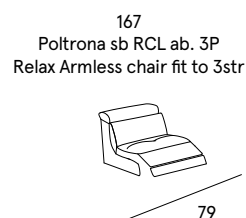

Rivestimento | pelle / sintetico
Comfort seduta | Poliuretano espanso
Comfort spalliera | Poliuretano espanso
Seduta | H. 47 cm - P. 59 cm
Braccio | H. 62 cm - L. 27 cm
Piede | Metallo H. 12,5 cm

Cover | leather / synthetic cover
Seat comfort | Polyurethane
Back comfort | Polyurethane
Seat | H. 47 cm - D. 59 cm
Arm | H. 62 cm - L. 27 cm
Feet | Metal H. 12,5 cm

073
Pouf
Pouf

071/072
Pouf term. DX/SX contenitore
Terminal Pouf raf/laf with box

Rivestimento | pelle / sintetico
Comfort seduta | Poliuretano espanso
Comfort spalliera | Poliuretano espanso
Seduta | H. 47 cm - P. 59 cm
Braccio | H. 62 cm - L. 27 cm
Piede | Metallo H. 12,5 cm

Cover | leather / synthetic cover
Seat comfort | Polyurethane
Back comfort | Polyurethane
Seat | H. 47 cm - D. 59 cm
Arm | H. 62 cm - L. 27 cm
Feet | Metal H. 12,5 cm