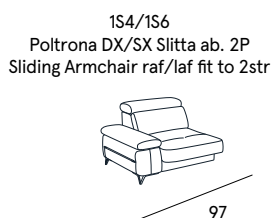

Rivestimento | pelle / sintetico
Comfort seduta | Poliuretano espanso
Comfort spalliera | Poliuretano espanso
Seduta | H. 47 cm - P. 59 cm
Braccio | H. 62 cm - L. 27 cm
Piede | Metallo H. 12,5 cm

Cover | leather / synthetic cover
Seat comfort | Polyurethane
Back comfort | Polyurethane
Seat | H. 47 cm - D. 59 cm
Arm | H. 62 cm - L. 27 cm
Feet | Metal H. 12,5 cm

073
Pouf
Pouf

071/072
Pouf term. DX/SX contenitore
Terminal Pouf raf/laf with box

Rivestimento | pelle / sintetico
Comfort seduta | Poliuretano espanso
Comfort spalliera | Poliuretano espanso
Seduta | H. 47 cm - P. 59 cm
Braccio | H. 62 cm - L. 27 cm
Piede | Metallo H. 12,5 cm

Cover | leather / synthetic cover
Seat comfort | Polyurethane
Back comfort | Polyurethane
Seat | H. 47 cm - D. 59 cm
Arm | H. 62 cm - L. 27 cm
Feet | Metal H. 12,5 cm