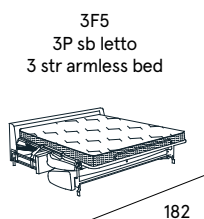

Rivestimento | pelle / sintetico
Comfort seduta | Poliuretano espanso
Comfort spalliera | Poliuretano espanso
Seduta | H. 47 cm - P. 59 cm
Braccio | H. 62 cm - L. 27 cm
Piede | Metallo H. 12,5 cm

Cover | leather / synthetic cover
Seat comfort | Polyurethane
Back comfort | Polyurethane
Seat | H. 47 cm - D. 59 cm
Arm | H. 62 cm - L. 27 cm
Feet | Metal H. 12,5 cm

910/911
Pol. Term. abb. 3P DX/SX
Terminal Armchair fit to 3str raf/laf

181/183
Pol. Term. abb. 2P DX/SX
Terminal Armchair fit to 2str raf/laf

550
Angolo quadro
Square corner

F01/F03
Braccio DX/SX
Raf/Laf Arm

073
Pouf
Pouf

071/072
Pouf term. DX/SX contenitore
Terminal Pouf raf/laf with box

Rivestimento | pelle / sintetico
Comfort seduta | Poliuretano espanso
Comfort spalliera | Poliuretano espanso
Seduta | H. 47 cm - P. 59 cm
Braccio | H. 62 cm - L. 27 cm
Piede | Metallo H. 12,5 cm