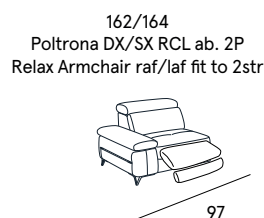

Rivestimento | pelle / sintetico
Comfort seduta | Poliuretano espanso
Comfort spalliera | Poliuretano espanso
Seduta | H. 47 cm - P. 59 cm
Braccio | H. 62 cm - L. 27 cm
Piede | Metallo H. 12,5 cm

Cover | leather / synthetic cover
Seat comfort | Polyurethane
Back comfort | Polyurethane
Seat | H. 47 cm - D. 59 cm
Arm | H. 62 cm - L. 27 cm
Feet | Metal H. 12,5 cm

073
Pouf
Pouf

071/072
Pouf term. DX/SX contenitore
Terminal Pouf raf/laf with box

Rivestimento | pelle / sintetico
Comfort seduta | Poliuretano espanso
Comfort spalliera | Poliuretano espanso
Seduta | H. 47 cm - P. 59 cm
Braccio | H. 62 cm - L. 27 cm
Piede | Metallo H. 12,5 cm

Cover | leather / synthetic cover
Seat comfort | Polyurethane
Back comfort | Polyurethane
Seat | H. 47 cm - D. 59 cm
Arm | H. 62 cm - L. 27 cm
Feet | Metal H. 12,5 cm