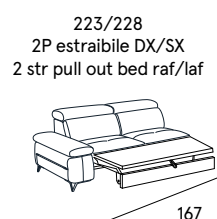

Rivestimento | pelle / sintetico
Comfort seduta | Poliuretano espanso
Comfort spalliera | Poliuretano espanso
Seduta | H. 47 cm - P. 59 cm
Braccio | H. 62 cm - L. 27 cm
Piede | Metallo H. 12,5 cm

Cover | leather / synthetic cover
Seat comfort | Polyurethane
Back comfort | Polyurethane
Seat | H. 47 cm - D. 59 cm
Arm | H. 62 cm - L. 27 cm
Feet | Metal H. 12,5 cm

073
Pouf
Pouf

071/072
Pouf term. DX/SX contenitore
Terminal Pouf raf/laf with box

Rivestimento | pelle / sintetico
Comfort seduta | Poliuretano espanso
Comfort spalliera | Poliuretano espanso
Seduta | H. 47 cm - P. 59 cm
Braccio | H. 62 cm - L. 27 cm
Piede | Metallo H. 12,5 cm

Cover | leather / synthetic cover
Seat comfort | Polyurethane
Back comfort | Polyurethane
Seat | H. 47 cm - D. 59 cm
Arm | H. 62 cm - L. 27 cm
Feet | Metal H. 12,5 cm