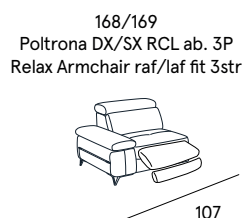

Rivestimento | pelle / sintetico
Comfort seduta | Poliuretano espanso
Comfort spalliera | Poliuretano espanso
Seduta | H. 47 cm - P. 59 cm
Braccio | H. 62 cm - L. 27 cm
Piede | Metallo H. 12,5 cm

Cover | leather / synthetic cover
Seat comfort | Polyurethane
Back comfort | Polyurethane
Seat | H. 47 cm - D. 59 cm
Arm | H. 62 cm - L. 27 cm
Feet | Metal H. 12,5 cm

073
Pouf
Pouf

071/072
Pouf term. DX/SX contenitore
Terminal Pouf raf/laf with box

Rivestimento | pelle / sintetico
Comfort seduta | Poliuretano espanso
Comfort spalliera | Poliuretano espanso
Seduta | H. 47 cm - P. 59 cm
Braccio | H. 62 cm - L. 27 cm
Piede | Metallo H. 12,5 cm

Cover | leather / synthetic cover
Seat comfort | Polyurethane
Back comfort | Polyurethane
Seat | H. 47 cm - D. 59 cm
Arm | H. 62 cm - L. 27 cm
Feet | Metal H. 12,5 cm