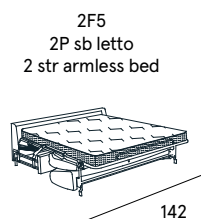

Rivestimento | pelle / sintetico
Comfort seduta | Poliuretano espanso
Comfort spalliera | Poliuretano espanso
Seduta | H. 47 cm - P. 59 cm
Braccio | H. 62 cm - L. 27 cm
Piede | Metallo H. 12,5 cm

Cover | leather / synthetic cover
Seat comfort | Polyurethane
Back comfort | Polyurethane
Seat | H. 47 cm - D. 59 cm
Arm | H. 62 cm - L. 27 cm
Feet | Metal H. 12,5 cm

073
Pouf
Pouf

071/072
Pouf term. DX/SX contenitore
Terminal Pouf raf/laf with box

Rivestimento | pelle / sintetico
Comfort seduta | Poliuretano espanso
Comfort spalliera | Poliuretano espanso
Seduta | H. 47 cm - P. 59 cm
Braccio | H. 62 cm - L. 27 cm
Piede | Metallo H. 12,5 cm

Cover | leather / synthetic cover
Seat comfort | Polyurethane
Back comfort | Polyurethane
Seat | H. 47 cm - D. 59 cm
Arm | H. 62 cm - L. 27 cm
Feet | Metal H. 12,5 cm