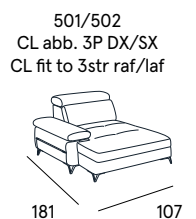

Rivestimento | pelle / sintetico
Comfort seduta | Poliuretano espanso
Comfort spalliera | Poliuretano espanso
Seduta | H. 47 cm - P. 59 cm
Braccio | H. 62 cm - L. 27 cm
Piede | Metallo H. 12,5 cm

Cover | leather / synthetic cover
Seat comfort | Polyurethane
Back comfort | Polyurethane
Seat | H. 47 cm - D. 59 cm
Arm | H. 62 cm - L. 27 cm
Feet | Metal H. 12,5 cm

073
Pouf
Pouf

071/072
Pouf term. DX/SX contenitore
Terminal Pouf raf/laf with box

Rivestimento | pelle / sintetico
Comfort seduta | Poliuretano espanso
Comfort spalliera | Poliuretano espanso
Seduta | H. 47 cm - P. 59 cm
Braccio | H. 62 cm - L. 27 cm
Piede | Metallo H. 12,5 cm

Cover | leather / synthetic cover
Seat comfort | Polyurethane
Back comfort | Polyurethane
Seat | H. 47 cm - D. 59 cm
Arm | H. 62 cm - L. 27 cm
Feet | Metal H. 12,5 cm