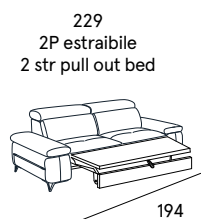

Rivestimento | pelle / sintetico
Comfort seduta | Poliuretano espanso
Comfort spalliera | Poliuretano espanso
Seduta | H. 47 cm - P. 59 cm
Braccio | H. 62 cm - L. 27 cm
Piede | Metallo H. 12,5 cm

Cover | leather / synthetic cover
Seat comfort | Polyurethane
Back comfort | Polyurethane
Seat | H. 47 cm - D. 59 cm
Arm | H. 62 cm - L. 27 cm
Feet | Metal H. 12,5 cm

073
Pouf
Pouf

071/072
Pouf term. DX/SX contenitore
Terminal Pouf raf/laf with box

Rivestimento | pelle / sintetico
Comfort seduta | Poliuretano espanso
Comfort spalliera | Poliuretano espanso
Seduta | H. 47 cm - P. 59 cm
Braccio | H. 62 cm - L. 27 cm
Piede | Metallo H. 12,5 cm

Cover | leather / synthetic cover
Seat comfort | Polyurethane
Back comfort | Polyurethane
Seat | H. 47 cm - D. 59 cm
Arm | H. 62 cm - L. 27 cm
Feet | Metal H. 12,5 cm