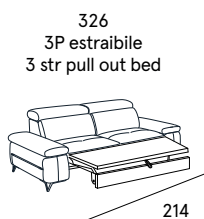

Rivestimento | pelle / sintetico
Comfort seduta | Poliuretano espanso
Comfort spalliera | Poliuretano espanso
Seduta | H. 47 cm - P. 59 cm
Braccio | H. 62 cm - L. 27 cm
Piede | Metallo H. 12,5 cm

Cover | leather / synthetic cover
Seat comfort | Polyurethane
Back comfort | Polyurethane
Seat | H. 47 cm - D. 59 cm
Arm | H. 62 cm - L. 27 cm
Feet | Metal H. 12,5 cm

073
Pouf
Pouf

071/072
Pouf term. DX/SX contenitore
Terminal Pouf raf/laf with box

Rivestimento | pelle / sintetico
Comfort seduta | Poliuretano espanso
Comfort spalliera | Poliuretano espanso
Seduta | H. 47 cm - P. 59 cm
Braccio | H. 62 cm - L. 27 cm
Piede | Metallo H. 12,5 cm

Cover | leather / synthetic cover
Seat comfort | Polyurethane
Back comfort | Polyurethane
Seat | H. 47 cm - D. 59 cm
Arm | H. 62 cm - L. 27 cm
Feet | Metal H. 12,5 cm