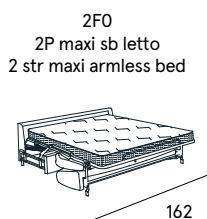

Rivestimento | pelle / sintetico
Comfort seduta | Poliuretano espanso
Comfort spalliera | Poliuretano espanso
Seduta | H. 47 cm - P. 59 cm
Braccio | H. 62 cm - L. 27 cm
Piede | Metallo H. 12,5 cm

Cover | leather / synthetic cover
Seat comfort | Polyurethane
Back comfort | Polyurethane
Seat | H. 47 cm - D. 59 cm
Arm | H. 62 cm - L. 27 cm
Feet | Metal H. 12,5 cm

073
Pouf
Pouf

071/072
Pouf term. DX/SX contenitore
Terminal Pouf raf/laf with box

Rivestimento | pelle / sintetico
Comfort seduta | Poliuretano espanso
Comfort spalliera | Poliuretano espanso
Seduta | H. 47 cm - P. 59 cm
Braccio | H. 62 cm - L. 27 cm
Piede | Metallo H. 12,5 cm

Cover | leather / synthetic cover
Seat comfort | Polyurethane
Back comfort | Polyurethane
Seat | H. 47 cm - D. 59 cm
Arm | H. 62 cm - L. 27 cm
Feet | Metal H. 12,5 cm