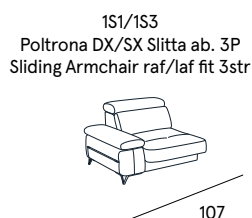

Rivestimento | pelle / sintetico
Comfort seduta | Poliuretano espanso
Comfort spalliera | Poliuretano espanso
Seduta | H. 47 cm - P. 59 cm
Braccio | H. 62 cm - L. 27 cm
Piede | Metallo H. 12,5 cm

Cover | leather / synthetic cover
Seat comfort | Polyurethane
Back comfort | Polyurethane
Seat | H. 47 cm - D. 59 cm
Arm | H. 62 cm - L. 27 cm
Feet | Metal H. 12,5 cm

073
Pouf
Pouf

071/072
Pouf term. DX/SX contenitore
Terminal Pouf raf/laf with box

Rivestimento | pelle / sintetico
Comfort seduta | Poliuretano espanso
Comfort spalliera | Poliuretano espanso
Seduta | H. 47 cm - P. 59 cm
Braccio | H. 62 cm - L. 27 cm
Piede | Metallo H. 12,5 cm

Cover | leather / synthetic cover
Seat comfort | Polyurethane
Back comfort | Polyurethane
Seat | H. 47 cm - D. 59 cm
Arm | H. 62 cm - L. 27 cm
Feet | Metal H. 12,5 cm