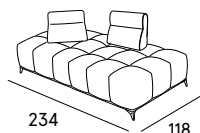

126/128
Poltrona DX/SX ab. 3P
Armchair raf/laf fit to 3str

121/123
Poltrona DX/SX ab. 2P
Armchair raf/laf fit to 2str

127
Poltrona sb ab. 3P
Armless chair fit to 3str

122
Poltrona sb ab. 2P
Armless chair fit to 2str

Rivestimento | pelle / sintetico
Comfort seduta | Poliuretano espanso
Comfort spalliera | Poliuretano espanso
Seduta | H. 47 cm - P. 60/101 cm
Braccio | H. 61 cm - L. 38 cm
Piede | Metallo H. 13,5 cm

Cover | leather / synthetic cover
Seat comfort | Polyurethane
Back comfort | Polyurethane
Seat | H. 47 cm - D. 60/101 cm
Arm | H. 61 cm - L. 38 cm
Feet | Metal H. 13,5 cm

501/502
CL abb. 3P DX/SX
CL fit to 3str raf/laf

504/505
CL abb. 2P DX/SX
CL fit to 2str raf/laf

503
CL sbr abb. 3P
CL armless fit to 3str

511
CL sbr abb. 2P
CL armless fit to 2str

506/507
Meridiana abb. 3P DX/SX
Meridian fit to 3str raf/laf

528/529
Meridiana abb. 2P DX/SX
Meridian fit to 2str raf/laf

550
Angolo quadro
Square corner

055
Pouf term. 76x114
Terminal Pouf 76x114

058
Pouf Angolo
Corner Pouf

Rivestimento | pelle / sintetico
Comfort seduta | Poliuretano espanso
Comfort spalliera | Poliuretano espanso
Seduta | H. 47 cm - P. 60/101 cm
Braccio | H. 61 cm - L. 38 cm
Piede | Metallo H. 13,5 cm