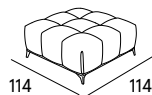

Rivestimento | pelle / sintetico
Comfort seduta | Poliuretano espanso
Comfort spalliera | Poliuretano espanso
Seduta | H. 47 cm - P. 60/101 cm
Braccio | H. 61 cm - L. 38 cm
Piede | Metallo H. 13,5 cm

Cover | leather / synthetic cover
Seat comfort | Polyurethane
Back comfort | Polyurethane
Seat | H. 47 cm - D. 60/101 cm
Arm | H. 61 cm - L. 38 cm
Feet | Metal H. 13,5 cm

501/502
CL abb. 3P DX/SX
CL fit to 3str raf/laf

504/505
CL abb. 2P DX/SX
CL fit to 2str raf/laf

503
CL sbr abb. 3P
CL armless fit to 3str

511
CL sbr abb. 2P
CL armless fit to 2str

506/507
Meridiana abb. 3P DX/SX
Meridian fit to 3str raf/laf

528/529
Meridiana abb. 2P DX/SX
Meridian fit to 2str raf/laf

550
Angolo quadro
Square corner

055
Pouf term. 76x114
Terminal Pouf 76x114

058
Pouf Angolo
Corner Pouf

Rivestimento | pelle / sintetico
Comfort seduta | Poliuretano espanso
Comfort spalliera | Poliuretano espanso
Seduta | H. 47 cm - P. 60/101 cm
Braccio | H. 61 cm - L. 38 cm
Piede | Metallo H. 13,5 cm

Cover | leather / synthetic cover
Seat comfort | Polyurethane
Back comfort | Polyurethane
Seat | H. 47 cm - D. 60/101 cm
Arm | H. 61 cm - L. 38 cm
Feet | Metal H. 13,5 cm