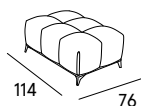

Rivestimento | pelle / sintetico
Comfort seduta | Poliuretano espanso
Comfort spalliera | Poliuretano espanso
Seduta | H. 47 cm - P. 60/101 cm
Braccio | H. 61 cm - L. 38 cm
Piede | Metallo H. 13,5 cm

Cover | leather / synthetic cover
Seat comfort | Polyurethane
Back comfort | Polyurethane
Seat | H. 47 cm - D. 60/101 cm
Arm | H. 61 cm - L. 38 cm
Feet | Metal H. 13,5 cm

501/502
CL abb. 3P DX/SX
CL fit to 3str raf/laf

504/505
CL abb. 2P DX/SX
CL fit to 2str raf/laf

503
CL sbr abb. 3P
CL armless fit to 3str

511
CL sbr abb. 2P
CL armless fit to 2str

506/507
Meridiana abb. 3P DX/SX
Meridian fit to 3str raf/laf

528/529
Meridiana abb. 2P DX/SX
Meridian fit to 2str raf/laf

550
Angolo quadro
Square corner

055
Pouf term. 76x114
Terminal Pouf 76x114

058
Pouf Angolo
Corner Pouf

Rivestimento | pelle / sintetico
Comfort seduta | Poliuretano espanso
Comfort spalliera | Poliuretano espanso
Seduta | H. 47 cm - P. 60/101 cm
Braccio | H. 61 cm - L. 38 cm
Piede | Metallo H. 13,5 cm

Cover | leather / synthetic cover
Seat comfort | Polyurethane
Back comfort | Polyurethane
Seat | H. 47 cm - D. 60/101 cm
Arm | H. 61 cm - L. 38 cm
Feet | Metal H. 13,5 cm