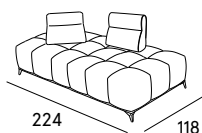

126/128
Poltrona DX/SX ab. 3P
Armchair raf/laf fit to 3str

121/123
Poltrona DX/SX ab. 2P
Armchair raf/laf fit to 2str

127
Poltrona sb ab. 3P
Armless chair fit to 3str

122
Poltrona sb ab. 2P
Armless chair fit to 2str

Rivestimento | pelle / sintetico
Comfort seduta | Poliuretano espanso
Comfort spalliera | Poliuretano espanso
Seduta | H. 47 cm - P. 60/101 cm
Braccio | H. 61 cm - L. 38 cm
Piede | Metallo H. 13,5 cm

Cover | leather / synthetic cover
Seat comfort | Polyurethane
Back comfort | Polyurethane
Seat | H. 47 cm - D. 60/101 cm
Arm | H. 61 cm - L. 38 cm
Feet | Metal H. 13,5 cm

501/502
CL abb. 3P DX/SX
CL fit to 3str raf/laf

504/505
CL abb. 2P DX/SX
CL fit to 2str raf/laf

503
CL sbr abb. 3P
CL armless fit to 3str

511
CL sbr abb. 2P
CL armless fit to 2str

506/507
Meridiana abb. 3P DX/SX
Meridian fit to 3str raf/laf

528/529
Meridiana abb. 2P DX/SX
Meridian fit to 2str raf/laf

550
Angolo quadro
Square corner

055
Pouf term. 76x114
Terminal Pouf 76x114

058
Pouf Angolo
Corner Pouf

Rivestimento | pelle / sintetico
Comfort seduta | Poliuretano espanso
Comfort spalliera | Poliuretano espanso
Seduta | H. 47 cm - P. 60/101 cm
Braccio | H. 61 cm - L. 38 cm
Piede | Metallo H. 13,5 cm