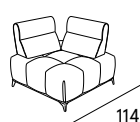

126/128
Poltrona DX/SX ab. 3P
Armchair raf/laf fit to 3str

121/123
Poltrona DX/SX ab. 2P
Armchair raf/laf fit to 2str

127
Poltrona sb ab. 3P
Armless chair fit to 3str

122
Poltrona sb ab. 2P
Armless chair fit to 2str

Rivestimento | pelle / sintetico
Comfort seduta | Poliuretano espanso
Comfort spalliera | Poliuretano espanso
Seduta | H. 47 cm - P. 60/101 cm
Braccio | H. 61 cm - L. 38 cm
Piede | Metallo H. 13,5 cm

Cover | leather / synthetic cover
Seat comfort | Polyurethane
Back comfort | Polyurethane
Seat | H. 47 cm - D. 60/101 cm
Arm | H. 61 cm - L. 38 cm
Feet | Metal H. 13,5 cm

501/502
CL abb. 3P DX/SX
CL fit to 3str raf/laf

504/505
CL abb. 2P DX/SX
CL fit to 2str raf/laf

503
CL sbr abb. 3P
CL armless fit to 3str

511
CL sbr abb. 2P
CL armless fit to 2str

506/507
Meridiana abb. 3P DX/SX
Meridian fit to 3str raf/laf

528/529
Meridiana abb. 2P DX/SX
Meridian fit to 2str raf/laf

550
Angolo quadro
Square corner

055
Pouf term. 76x114
Terminal Pouf 76x114

058
Pouf Angolo
Corner Pouf

Rivestimento | pelle / sintetico
Comfort seduta | Poliuretano espanso
Comfort spalliera | Poliuretano espanso
Seduta | H. 47 cm - P. 60/101 cm
Braccio | H. 61 cm - L. 38 cm
Piede | Metallo H. 13,5 cm