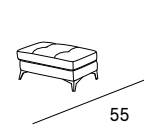

1S7
Poltrona Slitta
Sliding Armchair

1S1/1S3
Poltrona DX/SX Slitta ab. 3P
Sliding Armchair raf/laf fit 3str

1S4/1S6
Poltrona DX/SX Slitta ab. 2P
Sliding Armchair raf/laf fit to 2str

1S2
Poltrona sb Slitta ab. 3P
Sliding Armless chair fit to 3str

1S5
Poltrona sb Slitta ab. 2P
Sliding Armless chair fit to 2str

3F5
3P sb letto
3 str armless bed

2F0
2P maxi sb letto
2 str maxi armless bed

2F5
2P sb letto
2 str armless bed

1F5
Poltrona sb letto
Armless bed chair

910/911
Pol. Term. abb. 3P DX/SX
Terminal Armchair fit to 3str raf/laf

181/183
Pol. Term. abb. 2P DX/SX
Terminal Armchair fit to 2str raf/laf

550
Angolo quadro
Square corner

073
Pouf 107x55
Pouf 107x55

F01/F03
Braccio DX/SX
Raf/Laf Arm

Rivestimento | pelle / sintetico
Comfort seduta | Poliuretano espanso
Comfort spalliera | Poliuretano espanso
Seduta | H. 47 cm - P. 59 cm
Braccio | H. 61 cm - L. 29 cm
Piede | Metallo H. 13,5 cm

Cover | leather / synthetic cover
Seat comfort | Polyurethane
Back comfort | Polyurethane
Seat | H. 47 cm - D. 59 cm
Arm | H. 61 cm - L. 29 cm
Feet | Metal H. 13,5 cm