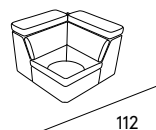

1S7
Poltrona Slitta
Sliding Armchair

1S1/1S3
Poltrona DX/SX Slitta ab. 3P
Sliding Armchair raf/laf fit 3str

1S4/1S6
Poltrona DX/SX Slitta ab. 2P
Sliding Armchair raf/laf fit to 2str

1S2
Poltrona sb Slitta ab. 3P
Sliding Armless chair fit to 3str

1S5
Poltrona sb Slitta ab. 2P
Sliding Armless chair fit to 2str

3F5
3P sb letto
3 str armless bed

2F0
2P maxi sb letto
2 str maxi armless bed

2F5
2P sb letto
2 str armless bed

1F5
Poltrona sb letto
Armless bed chair

910/911
Pol. Term. abb. 3P DX/SX
Terminal Armchair fit to 3str raf/laf

181/183
Pol. Term. abb. 2P DX/SX
Terminal Armchair fit to 2str raf/laf

550
Angolo quadro
Square corner

073
Pouf 107x55
Pouf 107x55

F01/F03
Braccio DX/SX
Raf/Laf Arm

Rivestimento | pelle / sintetico
Comfort seduta | Poliuretano espanso
Comfort spalliera | Poliuretano espanso
Seduta | H. 47 cm - P. 59 cm
Braccio | H. 61 cm - L. 29 cm
Piede | Metallo H. 13,5 cm

Cover | leather / synthetic cover
Seat comfort | Polyurethane
Back comfort | Polyurethane
Seat | H. 47 cm - D. 59 cm
Arm | H. 61 cm - L. 29 cm
Feet | Metal H. 13,5 cm