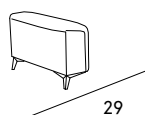

1S7
Poltrona Slitta
Sliding Armchair

1S1/1S3
Poltrona DX/SX Slitta ab. 3P
Sliding Armchair raf/laf fit 3str

1S4/1S6
Poltrona DX/SX Slitta ab. 2P
Sliding Armchair raf/laf fit to 2str

1S2
Poltrona sb Slitta ab. 3P
Sliding Armless chair fit to 3str

1S5
Poltrona sb Slitta ab. 2P
Sliding Armless chair fit to 2str

3F5
3P sb letto
3 str armless bed

2F0
2P maxi sb letto
2 str maxi armless bed

2F5
2P sb letto
2 str armless bed

1F5
Poltrona sb letto
Armless bed chair

910/911
Pol. Term. abb. 3P DX/SX
Terminal Armchair fit to 3str raf/laf

181/183
Pol. Term. abb. 2P DX/SX
Terminal Armchair fit to 2str raf/laf

550
Angolo quadro
Square corner

073
Pouf 107x55
Pouf 107x55

F01/F03
Braccio DX/SX
Raf/Laf Arm

Rivestimento | pelle / sintetico
Comfort seduta | Poliuretano espanso
Comfort spalliera | Poliuretano espanso
Seduta | H. 47 cm - P. 59 cm
Braccio | H. 61 cm - L. 29 cm
Piede | Metallo H. 13,5 cm

Cover | leather / synthetic cover
Seat comfort | Polyurethane
Back comfort | Polyurethane
Seat | H. 47 cm - D. 59 cm
Arm | H. 61 cm - L. 29 cm
Feet | Metal H. 13,5 cm