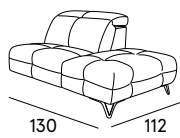

167
Poltrona sb RCL ab. 3P
Armless chair relax fit to 3str

127
Poltrona sb ab. 3P
Armless chair fit to 3str

122
Poltrona sb ab. 2P
Armless chair fit to 2str

501/502
CL abb. 3P DX/SX
CL fit to 3str raf/laf

504/505
CL abb. 2P DX/SX
CL fit to 2str raf/laf

163
Poltrona sb RCL ab. 2P
Armless chair relax fit to 2str

550
Angolo Quadro
Square corner

910/911
Pol. Term. abb. 3P DX/SX
Terminal Armchair fit to 3str raf/laf

181/183
Pol. Term. abb. 2P DX/SX
Terminal Armchair fit to 2str raf/laf

Rivestimento | pelle / sintetico
Comfort seduta | Poliuretano espanso
Comfort spalliera | Poliuretano espanso
Seduta | H. 46 cm - P. 59 cm
Braccio | H. 63 cm - L. 27 cm
Piede | Metallo H. 13,5 cm

Cover | leather / synthetic cover
Seat comfort | Polyurethane
Back comfort | Polyurethane
Seat | H. 46 cm - D. 59 cm
Arm | H. 63 cm - L. 27 cm
Feet | Metal H. 13,5 cm