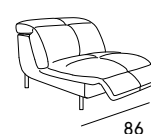

126/128
Poltrona DX/SX ab. 3P
Armchair raf/laf fit to 3str

121/123
Poltrona DX/SX ab. 2P
Armchair raf/laf fit to 2str

168/169
Poltr. 1 BR abb. 3P RCL
Relax armchair raf/laf fit to 3str

162/164
Poltr. 1 BR abb. 2P RCL
Relax armchair raf/laf fit to 2str

167
Poltrona sb RCL ab. 3P
Armless chair relax fit to 3str

127
Poltrona sb ab. 3P
Armless chair fit to 3str

122
Poltrona sb ab. 2P
Armless chair fit to 2str

501/502
CL abb. 3P DX/SX
CL fit to 3str raf/laf

181/183
Pol. Term. abb. 2P DX/SX
Terminal Armchair fit to 2str raf/laf

Rivestimento | pelle / sintetico
Comfort seduta | Poliuretano espanso
Comfort spalliera | Poliuretano espanso
Seduta | H. 46 cm - P. 59 cm
Braccio | H. 63 cm - L. 27 cm
Piede | Metallo H. 13,5 cm

Cover | leather / synthetic cover
Seat comfort | Polyurethane
Back comfort | Polyurethane
Seat | H. 46 cm - D. 59 cm
Arm | H. 63 cm - L. 27 cm
Feet | Metal H. 13,5 cm