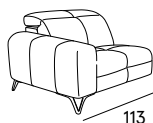

126/128
Poltrona DX/SX ab. 3P
Armchair raf/laf fit to 3str

121/123
Poltrona DX/SX ab. 2P
Armchair raf/laf fit to 2str

168/169
Poltr. 1 BR abb. 3P RCL
Relax armchair raf/laf fit to 3str

162/164
Poltr. 1 BR abb. 2P RCL
Relax armchair raf/laf fit to 2str

167
Poltrona sb RCL ab. 3P
Armless chair relax fit to 3str

127
Poltrona sb ab. 3P
Armless chair fit to 3str

122
Poltrona sb ab. 2P
Armless chair fit to 2str

501/502
CL abb. 3P DX/SX
CL fit to 3str raf/laf

181/183
Pol. Term. abb. 2P DX/SX
Terminal Armchair fit to 2str raf/laf

Rivestimento | pelle / sintetico
Comfort seduta | Poliuretano espanso
Comfort spalliera | Poliuretano espanso
Seduta | H. 46 cm - P. 59 cm
Braccio | H. 63 cm - L. 27 cm
Piede | Metallo H. 13,5 cm

Cover | leather / synthetic cover
Seat comfort | Polyurethane
Back comfort | Polyurethane
Seat | H. 46 cm - D. 59 cm
Arm | H. 63 cm - L. 27 cm
Feet | Metal H. 13,5 cm