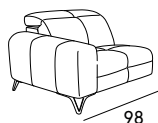

126/128
Poltrona DX/SX ab. 3P
Armchair raf/laf fit to 3str

121/123
Poltrona DX/SX ab. 2P
Armchair raf/laf fit to 2str

168/169
Poltr. 1 BR abb. 3P RCL
Relax armchair raf/laf fit to 3str

162/164
Poltr. 1 BR abb. 2P RCL
Relax armchair raf/laf fit to 2str

167
Poltrona sb RCL ab. 3P
Armless chair relax fit to 3str

127
Poltrona sb ab. 3P
Armless chair fit to 3str

122
Poltrona sb ab. 2P
Armless chair fit to 2str

501/502
CL abb. 3P DX/SX
CL fit to 3str raf/laf

181/183
Pol. Term. abb. 2P DX/SX
Terminal Armchair fit to 2str raf/laf

Rivestimento | pelle / sintetico
Comfort seduta | Poliuretano espanso
Comfort spalliera | Poliuretano espanso
Seduta | H. 46 cm - P. 59 cm
Braccio | H. 63 cm - L. 27 cm
Piede | Metallo H. 13,5 cm

Cover | leather / synthetic cover
Seat comfort | Polyurethane
Back comfort | Polyurethane
Seat | H. 46 cm - D. 59 cm
Arm | H. 63 cm - L. 27 cm
Feet | Metal H. 13,5 cm