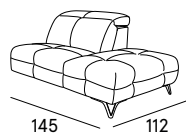

167
Poltrona sb RCL ab. 3P
Armless chair relax fit to 3str

127
Poltrona sb ab. 3P
Armless chair fit to 3str

122
Poltrona sb ab. 2P
Armless chair fit to 2str

501/502
CL abb. 3P DX/SX
CL fit to 3str raf/laf

504/505
CL abb. 2P DX/SX
CL fit to 2str raf/laf

163
Poltrona sb RCL ab. 2P
Armless chair relax fit to 2str

550
Angolo Quadro
Square corner

910/911
Pol. Term. abb. 3P DX/SX
Terminal Armchair fit to 3str raf/laf

181/183
Pol. Term. abb. 2P DX/SX
Terminal Armchair fit to 2str raf/laf

Rivestimento | pelle / sintetico
Comfort seduta | Poliuretano espanso
Comfort spalliera | Poliuretano espanso
Seduta | H. 46 cm - P. 59 cm
Braccio | H. 63 cm - L. 27 cm
Piede | Metallo H. 13,5 cm

Cover | leather / synthetic cover
Seat comfort | Polyurethane
Back comfort | Polyurethane
Seat | H. 46 cm - D. 59 cm
Arm | H. 63 cm - L. 27 cm
Feet | Metal H. 13,5 cm