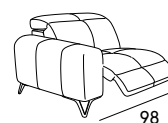

126/128
Poltrona DX/SX ab. 3P
Armchair raf/laf fit to 3str

121/123
Poltrona DX/SX ab. 2P
Armchair raf/laf fit to 2str

168/169
Poltr. 1 BR abb. 3P RCL
Relax armchair raf/laf fit to 3str

162/164
Poltr. 1 BR abb. 2P RCL
Relax armchair raf/laf fit to 2str

167
Poltrona sb RCL ab. 3P
Armless chair relax fit to 3str

127
Poltrona sb ab. 3P
Armless chair fit to 3str

122
Poltrona sb ab. 2P
Armless chair fit to 2str

501/502
CL abb. 3P DX/SX
CL fit to 3str raf/laf

181/183
Pol. Term. abb. 2P DX/SX
Terminal Armchair fit to 2str raf/laf

Rivestimento | pelle / sintetico
Comfort seduta | Poliuretano espanso
Comfort spalliera | Poliuretano espanso
Seduta | H. 46 cm - P. 59 cm
Braccio | H. 63 cm - L. 27 cm
Piede | Metallo H. 13,5 cm

Cover | leather / synthetic cover
Seat comfort | Polyurethane
Back comfort | Polyurethane
Seat | H. 46 cm - D. 59 cm
Arm | H. 63 cm - L. 27 cm
Feet | Metal H. 13,5 cm