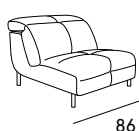

126/128
Poltrona DX/SX ab. 3P
Armchair raf/laf fit to 3str

121/123
Poltrona DX/SX ab. 2P
Armchair raf/laf fit to 2str

168/169
Poltr. 1 BR abb. 3P RCL
Relax armchair raf/laf fit to 3str

162/164
Poltr. 1 BR abb. 2P RCL
Relax armchair raf/laf fit to 2str

167
Poltrona sb RCL ab. 3P
Armless chair relax fit to 3str

127
Poltrona sb ab. 3P
Armless chair fit to 3str

122
Poltrona sb ab. 2P
Armless chair fit to 2str

501/502
CL abb. 3P DX/SX
CL fit to 3str raf/laf

181/183
Pol. Term. abb. 2P DX/SX
Terminal Armchair fit to 2str raf/laf

Rivestimento | pelle / sintetico
Comfort seduta | Poliuretano espanso
Comfort spalliera | Poliuretano espanso
Seduta | H. 46 cm - P. 59 cm
Braccio | H. 63 cm - L. 27 cm
Piede | Metallo H. 13,5 cm

Cover | leather / synthetic cover
Seat comfort | Polyurethane
Back comfort | Polyurethane
Seat | H. 46 cm - D. 59 cm
Arm | H. 63 cm - L. 27 cm
Feet | Metal H. 13,5 cm