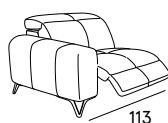

126/128
Poltrona DX/SX ab. 3P
Armchair raf/laf fit to 3str

121/123
Poltrona DX/SX ab. 2P
Armchair raf/laf fit to 2str

168/169
Poltr. 1 BR abb. 3P RCL
Relax armchair raf/laf fit to 3str

162/164
Poltr. 1 BR abb. 2P RCL
Relax armchair raf/laf fit to 2str

167
Poltrona sb RCL ab. 3P
Armless chair relax fit to 3str

127
Poltrona sb ab. 3P
Armless chair fit to 3str

122
Poltrona sb ab. 2P
Armless chair fit to 2str

501/502
CL abb. 3P DX/SX
CL fit to 3str raf/laf

181/183
Pol. Term. abb. 2P DX/SX
Terminal Armchair fit to 2str raf/laf

Rivestimento | pelle / sintetico
Comfort seduta | Poliuretano espanso
Comfort spalliera | Poliuretano espanso
Seduta | H. 46 cm - P. 59 cm
Braccio | H. 63 cm - L. 27 cm
Piede | Metallo H. 13,5 cm

Cover | leather / synthetic cover
Seat comfort | Polyurethane
Back comfort | Polyurethane
Seat | H. 46 cm - D. 59 cm
Arm | H. 63 cm - L. 27 cm
Feet | Metal H. 13,5 cm