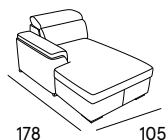

64

**Rivestimento** | pelle / sintetico  
**Comfort seduta** | Poliuretano espanso  
**Comfort spalliera** | Poliuretano espanso  
**Seduta** | H. 47 cm - P. 58 cm  
**Braccio** | H. 60 cm - L. 29 cm  
**Piede** | Metallo H. 5 cm

**Cover** | leather / synthetic cover  
**Seat comfort** | Polyurethane  
**Back comfort** | Polyurethane  
**Seat** | H. 47 cm - D. 58 cm  
**Arm** | H. 60 cm - L. 29 cm  
**Feet** | Metal H. 5 cm

3F5  
3P sb letto  
3 str armless bed

2F0  
2P maxi sb letto  
2 str maxi armless bed

2F5  
2P sb letto  
2 str armless bed

1F5  
Poltrona sb letto  
Armless bed chair

501/502  
CL abb. 3P DX/SX  
CL fit to 3str raf/laf

541/542  
CL abb. 3P DX/SX contenitore  
CL fit to 3str raf/laf with box