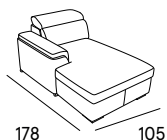

105

154/156  
Poltrona DX/SX Cassetto ab. 2P  
Drawer Armchair raf/laf fit to 2str

93

152  
Poltrona sb Cassetto ab. 3P  
Drawer Armless chair fit to 3str

76

155  
Poltrona sb Cassetto ab. 2P  
Drawer Armless chair fit to 2str

64

**Rivestimento** | pelle / sintetico  
**Comfort seduta** | Poliuretano espanso  
**Comfort spalliera** | Poliuretano espanso  
**Seduta** | H. 47 cm - P. 58 cm  
**Braccio** | H. 60 cm - L. 29 cm  
**Piede** | Metallo H. 5 cm

**Cover** | leather / synthetic cover  
**Seat comfort** | Polyurethane  
**Back comfort** | Polyurethane  
**Seat** | H. 47 cm - D. 58 cm  
**Arm** | H. 60 cm - L. 29 cm  
**Feet** | Metal H. 5 cm

3F5  
3P sb letto  
3 str armless bed

2F0  
2P maxi sb letto  
2 str maxi armless bed

2F5  
2P sb letto  
2 str armless bed

1F5  
Poltrona sb letto  
Armless bed chair

501/502  
CL abb. 3P DX/SX  
CL fit to 3str raf/laf

541/542  
CL abb. 3P DX/SX contenitore  
CL fit to 3str raf/laf with box