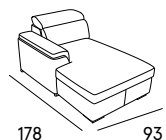

504/505
CL abb. 2P DX/SX
CL fit to 2str raf/laf