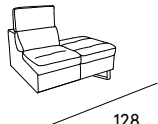

182

2F0
2P maxi sb letto
2 str maxi armless bed

162

2F5
2P sb letto
2 str armless bed

142

1F5
Poltrona sb letto
Armless bed chair

92

1S7
Poltrona Slitta
Sliding Armchair

136

1S1/1S3
Poltrona DX/SX Slitta ab. 3P
Sliding Armchair raf/laf fit 3str

112

1S4/1S6
Poltrona DX/SX Slitta ab. 2P
Sliding Armchair raf/laf fit to 2str

102

1S2
Poltrona sb Slitta ab. 3P
Sliding Armless chair fit to 3str

79

1S5
Poltrona sb Slitta ab. 2P
Sliding Armless chair fit to 2str

69

910/911
Pol. Term. abb. 3P DX/SX
Terminal Armchair fit to 3str raf/laf

138

181/183
Pol. Term. abb. 2P DX/SX
Terminal Armchair fit to 2str raf/laf

128

550
Angolo quadro
Square corner

112

Rivestimento | pelle / sintetico
Comfort seduta | Poliuretano espanso
Comfort spalliera | Poliuretano espanso
Seduta | H. 47 cm - P. 59 cm
Braccio | H. 56 cm - L. 33 cm
Piede | Legno H. 14,5 cm