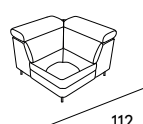

182

2F0
2P maxi sb letto
2 str maxi armless bed

162

2F5
2P sb letto
2 str armless bed

142

1F5
Poltrona sb letto
Armless bed chair

92

1S7
Poltrona Slitta
Sliding Armchair

136

1S1/1S3
Poltrona DX/SX Slitta ab. 3P
Sliding Armchair raf/laf fit 3str

112

1S4/1S6
Poltrona DX/SX Slitta ab. 2P
Sliding Armchair raf/laf fit to 2str

102

1S2
Poltrona sb Slitta ab. 3P
Sliding Armless chair fit to 3str

79

1S5
Poltrona sb Slitta ab. 2P
Sliding Armless chair fit to 2str

69

910/911
Pol. Term. abb. 3P DX/SX
Terminal Armchair fit to 3str raf/laf

138

181/183
Pol. Term. abb. 2P DX/SX
Terminal Armchair fit to 2str raf/laf

128

550
Angolo quadro
Square corner

112

Rivestimento | pelle / sintetico
Comfort seduta | Poliuretano espanso
Comfort spalliera | Poliuretano espanso
Seduta | H. 47 cm - P. 59 cm
Braccio | H. 56 cm - L. 33 cm
Piede | Legno H. 14,5 cm