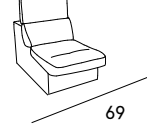

182

2F0
2P maxi sb letto
2 str maxi armless bed

162

2F5
2P sb letto
2 str armless bed

142

1F5
Poltrona sb letto
Armless bed chair

92

1S7
Poltrona Slitta
Sliding Armchair

136

1S1/1S3
Poltrona DX/SX Slitta ab. 3P
Sliding Armchair raf/laf fit 3str

112

1S4/1S6
Poltrona DX/SX Slitta ab. 2P
Sliding Armchair raf/laf fit to 2str

102

1S2
Poltrona sb Slitta ab. 3P
Sliding Armless chair fit to 3str

79

1S5
Poltrona sb Slitta ab. 2P
Sliding Armless chair fit to 2str

69

910/911
Pol. Term. abb. 3P DX/SX
Terminal Armchair fit to 3str raf/laf

138

181/183
Pol. Term. abb. 2P DX/SX
Terminal Armchair fit to 2str raf/laf

128

550
Angolo quadro
Square corner

112

Rivestimento | pelle / sintetico
Comfort seduta | Poliuretano espanso
Comfort spalliera | Poliuretano espanso
Seduta | H. 47 cm - P. 59 cm
Braccio | H. 56 cm - L. 33 cm
Piede | Legno H. 14,5 cm