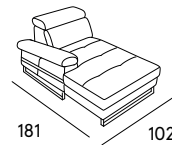

128

550
Angolo quadro
Square corner

112

Rivestimento | pelle / sintetico
Comfort seduta | Poliuretano espanso
Comfort spalliera | Poliuretano espanso
Seduta | H. 47 cm - P. 59 cm
Braccio | H. 56 cm - L. 33 cm
Piede | Legno H. 14,5 cm

Cover | leather / synthetic cover
Seat comfort | Polyurethane
Back comfort | Polyurethane
Seat | H. 47 cm - D. 59 cm
Arm | H. 56 cm - L. 33 cm
Feet | Wood H. 14,5 cm

501/502
CL abb. 3P DX/SX
CL fit to 3str raf/laf

541/542
CL abb. 3P DX/SX contenitore
CL fit to 3str raf/laf with box

504/505
CL abb. 2P DX/SX
CL fit to 2str raf/laf

535/536
CL abb. 2P DX/SX contenitore
CL fit to 2str raf/laf with box

073
Pouf 107x55
Pouf 107x55

F01/F03
Braccio DX/SX
Raf/Laf Arm

Rivestimento | pelle / sintetico
Comfort seduta | Poliuretano espanso
Comfort spalliera | Poliuretano espanso
Seduta | H. 47 cm - P. 59 cm
Braccio | H. 56 cm - L. 33 cm
Piede | Legno H. 14,5 cm