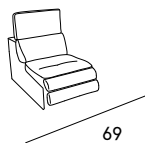

Rivestimento | pelle / sintetico
Comfort seduta | Poliuretano espanso
Comfort spalliera | Poliuretano espanso
Seduta | H. 47 cm - P. 59 cm
Braccio | H. 56 cm - L. 33 cm
Piede | Legno H. 14,5 cm

Cover | leather / synthetic cover
Seat comfort | Polyurethane
Back comfort | Polyurethane
Seat | H. 47 cm - D. 59 cm
Arm | H. 56 cm - L. 33 cm
Feet | Wood H. 14,5 cm

162/164
Poltrona DX/SX RCL ab. 2P
Relax Armchair raf/laf fit to 2str

102

167
Poltrona sb RCL ab. 3P
Relax Armless chair fit to 3str

79

163
Poltrona sb RCL ab. 2P
Relax Armless chair fit to 2str

69

326
3P estraibile
3 str pull out bed

224

229
2P estraibile
2 str pull out bed

204

323/327
3P estraibile DX/SX
3 str pull out bed raf/laf

191

223/228
2P estraibile DX/SX
2 str pull out bed raf/laf

171

3F5
3P sb letto
3 str armless bed

182

2F0
2P maxi sb letto
2 str maxi armless bed

162

2F5
2P sb letto
2 str armless bed

142

1F5
Poltrona sb letto
Armless bed chair

92

1S7
Poltrona Slitta
Sliding Armchair