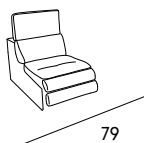

Rivestimento | pelle / sintetico
Comfort seduta | Poliuretano espanso
Comfort spalliera | Poliuretano espanso
Seduta | H. 47 cm - P. 59 cm
Braccio | H. 56 cm - L. 33 cm
Piede | Legno H. 14,5 cm

Cover | leather / synthetic cover
Seat comfort | Polyurethane
Back comfort | Polyurethane
Seat | H. 47 cm - D. 59 cm
Arm | H. 56 cm - L. 33 cm
Feet | Wood H. 14,5 cm

162/164
Poltrona DX/SX RCL ab. 2P
Relax Armchair raf/laf fit to 2str

102

167
Poltrona sb RCL ab. 3P
Relax Armless chair fit to 3str

79

163
Poltrona sb RCL ab. 2P
Relax Armless chair fit to 2str

69

326
3P estraibile
3 str pull out bed

224

229
2P estraibile
2 str pull out bed

204

323/327
3P estraibile DX/SX
3 str pull out bed raf/laf

191

223/228
2P estraibile DX/SX
2 str pull out bed raf/laf

171

3F5
3P sb letto
3 str armless bed

F01/F03
Braccio DX/SX
Raf/Laf Arm

Rivestimento | pelle / sintetico
Comfort seduta | Poliuretano espanso
Comfort spalliera | Poliuretano espanso
Seduta | H. 47 cm - P. 59 cm
Braccio | H. 56 cm - L. 33 cm
Piede | Legno H. 14,5 cm