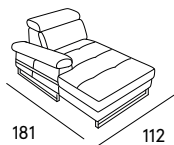

136

1S1/1S3
Poltrona DX/SX Slitta ab. 3P
Sliding Armchair raf/laf fit 3str

112

1S4/1S6
Poltrona DX/SX Slitta ab. 2P
Sliding Armchair raf/laf fit to 2str

102

1S2
Poltrona sb Slitta ab. 3P
Sliding Armless chair fit to 3str

79

1S5
Poltrona sb Slitta ab. 2P
Sliding Armless chair fit to 2str

69

910/911
Pol. Term. abb. 3P DX/SX
Terminal Armchair fit to 3str raf/laf

138

181/183
Pol. Term. abb. 2P DX/SX
Terminal Armchair fit to 2str raf/laf

128

550
Angolo quadro
Square corner

112

Rivestimento | pelle / sintetico
Comfort seduta | Poliuretano espanso
Comfort spalliera | Poliuretano espanso
Seduta | H. 47 cm - P. 59 cm
Braccio | H. 56 cm - L. 33 cm
Piede | Legno H. 14,5 cm

Cover | leather / synthetic cover
Seat comfort | Polyurethane
Back comfort | Polyurethane
Seat | H. 47 cm - D. 59 cm
Arm | H. 56 cm - L. 33 cm
Feet | Wood H. 14,5 cm

501/502
CL abb. 3P DX/SX
CL fit to 3str raf/laf