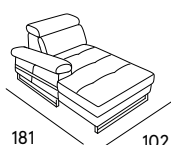

128

550
Angolo quadro
Square corner

112

Rivestimento | pelle / sintetico
Comfort seduta | Poliuretano espanso
Comfort spalliera | Poliuretano espanso
Seduta | H. 47 cm - P. 59 cm
Braccio | H. 56 cm - L. 33 cm
Piede | Legno H. 14,5 cm

Cover | leather / synthetic cover
Seat comfort | Polyurethane
Back comfort | Polyurethane
Seat | H. 47 cm - D. 59 cm
Arm | H. 56 cm - L. 33 cm
Feet | Wood H. 14,5 cm

501/502
CL abb. 3P DX/SX
CL fit to 3str raf/laf

541/542
CL abb. 3P DX/SX contenitore
CL fit to 3str raf/laf with box

504/505
CL abb. 2P DX/SX
CL fit to 2str raf/laf

535/536
CL abb. 2P DX/SX contenitore
CL fit to 2str raf/laf with box

073
Pouf 107x55
Pouf 107x55

F01/F03
Braccio DX/SX
Raf/Laf Arm

Rivestimento | pelle / sintetico
Comfort seduta | Poliuretano espanso
Comfort spalliera | Poliuretano espanso
Seduta | H. 47 cm - P. 59 cm
Braccio | H. 56 cm - L. 33 cm
Piede | Legno H. 14,5 cm